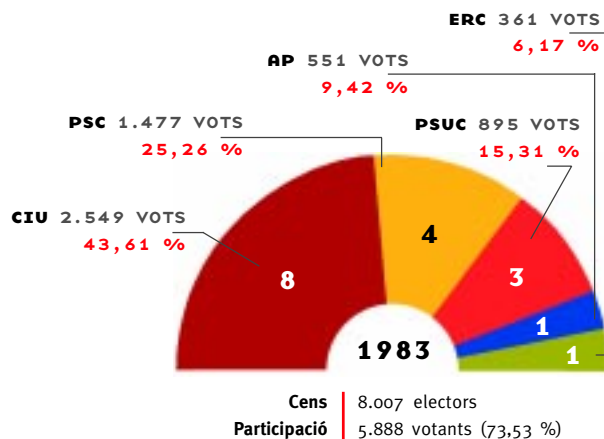

CV

Casa de la Vila | 137 | maig | 2003

Ajuntament de
Castellar del Vallès

CiU torna a guanyar les eleccions

El PSC recupera un regidor i trenca la majoria absoluta

Convergència i Unió ha guanyat novament les eleccions municipals de Castellar del Vallès, tot i que haurà de governar sense la majoria absoluta que havia assolit en els darrers quatre mandats. La coalició nacionalista ha obtingut el 44,85 per cent dels vots i es queda amb vuit regidors. Per la seva banda, el PSC recupera el cinquè regidor que havia perdut el 1995. Les tres formacions polítiques restants es refermen amb el mateix nombre de regidors que ja van obtenir a les passades eleccions. D'aquesta manera, ERC manté els dos regidors i IC-V-EUiA i el PP en tindran un cadascun.

Cens: 14.960

Participació: 8.815 (58,92%)

Vots nuls: 39 (0,26%)

Vots vàlids: 8.776 (58,66%)

Fruit de l'augment de participació tots els partits polítics augmenten el nombre de vots respecte el 1999. El PSC guanya 643 vots, CiU, 367, IC-V-EuiA, 276, ERC, 122, i el PP, 57 vots.

Aquest és el nou consistori

Les eleccions municipals del 25 de maig han dibuixat una correlació de forces polítiques inèdita en 24 anys de democràcia. La nova composició del consistori, sense majories absolutes, fa necessari repetir ara un pacte de govern entre diferents grups municipals, experiència que ja s'ha posat en pràctica aquests darrers quatre anys de manera voluntària. Els condicionants però podrien variar en base a l'ample ventall de majories possibles.