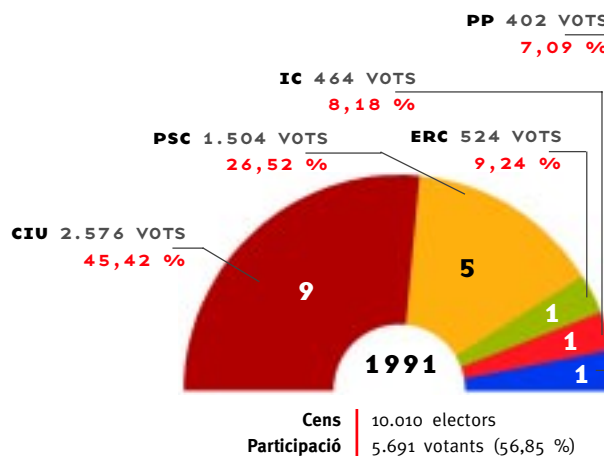

CV

Casa de la Vila | 137 | maig | 2003

Ajuntament de
Castellar del Vallès

CiU torna a guanyar les eleccions

El PSC recupera un regidor i trenca la majoria absoluta

Convergència i Unió ha guanyat novament les eleccions municipals de Castellar del Vallès, tot i que haurà de governar sense la majoria absoluta que havia assolit en els darrers quatre mandats. La coalició nacionalista ha obtingut el 44,85 per cent dels vots i es queda amb vuit regidors. Per la seva banda, el PSC recupera el cinquè regidor que havia perdut el 1995. Les tres formacions polítiques restants es refermen amb el mateix nombre de regidors que ja van obtenir a les passades eleccions. D'aquesta manera, ERC manté els dos regidors i IC-V-EUiA i el PP en tindran un cadascun.

Cens: 14.960

Participació: 8.815 (58,92%)

Vots nuls: 39 (0,26%)

Vots vàlids: 8.776 (58,66%)

Fruit de l'augment de participació tots els partits polítics augmenten el nombre de vots respecte el 1999. El PSC guanya 643 vots, CiU, 367, IC-V-EuiA, 276, ERC, 122, i el PP, 57 vots.

Aquest és el nou consistori

Les eleccions municipals del 25 de maig han dibuixat una correlació de forces polítiques inèdita en 24 anys de democràcia. La nova composició del consistori, sense majories absolutes, fa necessari repetir ara un pacte de govern entre diferents grups municipals, experiència que ja s'ha posat en pràctica aquests darrers quatre anys de manera voluntària. Els condicionants però podrien variar en base a l'ample ventall de majories possibles.