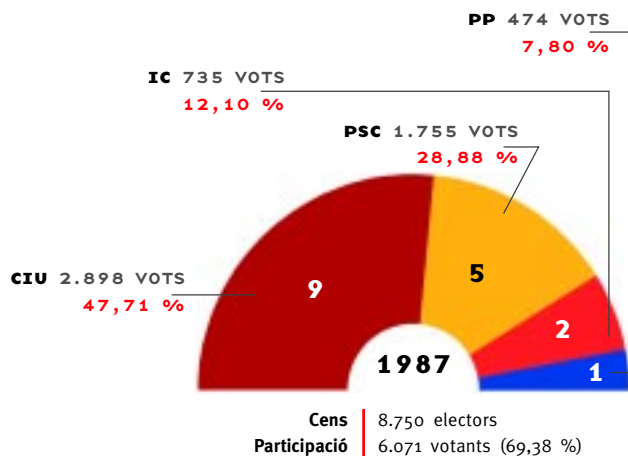

CV

Casa de la Vila | 137 | maig | 2003

Ajuntament de
Castellar del Vallès

CiU torna a guanyar les eleccions

El PSC recupera un regidor i trenca la majoria absoluta

Convergència i Unió ha guanyat novament les eleccions municipals de Castellar del Vallès, tot i que haurà de governar sense la majoria absoluta que havia assolit en els darrers quatre mandats. La coalició nacionalista ha obtingut el 44,85 per cent dels vots i es queda amb vuit regidors. Per la seva banda, el PSC recupera el cinquè regidor que havia perdut el 1995. Les tres formacions polítiques restants es refermen amb el mateix nombre de regidors que ja van obtenir a les passades eleccions. D'aquesta manera, ERC manté els dos regidors i IC-V-EUiA i el PP en tindran un cadascun.

Cens: 14.960

Participació: 8.815 (58,92%)

Vots nuls: 39 (0,26%)

Vots vàlids: 8.776 (58,66%)

Fruit de l'augment de participació tots els partits polítics augmenten el nombre de vots respecte el 1999. El PSC guanya 643 vots, CiU, 367, IC-V-EuiA, 276, ERC, 122, i el PP, 57 vots.

Excepte el 1979, CiU ha estat sempre la formació política més votada a les municipals, superant com a mínim el 43% dels vots. En aquesta ocasió, ha arribat fins al 44,8%.

Seguint la tònica de Catalunya i del conjunt de l'Estat, la participació a Castellar es refà en gairebé cinc punts i arriba al 58,92%.

Aquest és el nou consistori

Les eleccions municipals del 25 de maig han dibuixat una correlació de forces polítiques inèdita en 24 anys de democràcia. La nova composició del consistori, sense majories absolutes, fa necessari repetir ara un pacte de govern entre diferents grups municipals, experiència que ja s'ha posat en pràctica aquests darrers quatre anys de manera voluntària. Els condicionants però podrien variar en base a l'ample ventall de majories possibles.