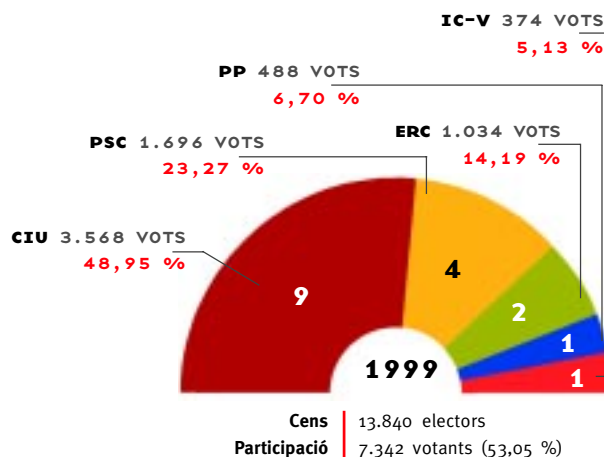

CV

Casa de la Vila | 137 | maig | 2003

Ajuntament de
Castellar del Vallès

CiU torna a guanyar les eleccions

El PSC recupera un regidor i trenca la majoria absoluta

Convergència i Unió ha guanyat novament les eleccions municipals de Castellar del Vallès, tot i que haurà de governar sense la majoria absoluta que havia assolit en els darrers quatre mandats. La coalició nacionalista ha obtingut el 44,85 per cent dels vots i es queda amb vuit regidors. Per la seva banda, el PSC recupera el cinquè regidor que havia perdut el 1995. Les tres formacions polítiques restants es refermen amb el mateix nombre de regidors que ja van obtenir a les passades eleccions. D'aquesta manera, ERC manté els dos regidors i IC-V-EUiA i el PP en tindran un cadascun.

Cens: 14.960

Participació: 8.815 (58,92%)

Vots nuls: 39 (0,26%)

Vots vàlids: 8.776 (58,66%)

Fruit de l'augment de participació tots els partits polítics augmenten el nombre de vots respecte el 1999. El PSC guanya 643 vots, CiU, 367, IC-V-EuiA, 276, ERC, 122, i el PP, 57 vots.

Aquest és el nou consistori

Les eleccions municipals del 25 de maig han dibuixat una correlació de forces polítiques inèdita en 24 anys de democràcia. La nova composició del consistori, sense majories absolutes, fa necessari repetir ara un pacte de govern entre diferents grups municipals, experiència que ja s'ha posat en pràctica aquests darrers quatre anys de manera voluntària. Els condicionants però podrien variar en base a l'ample ventall de majories possibles.