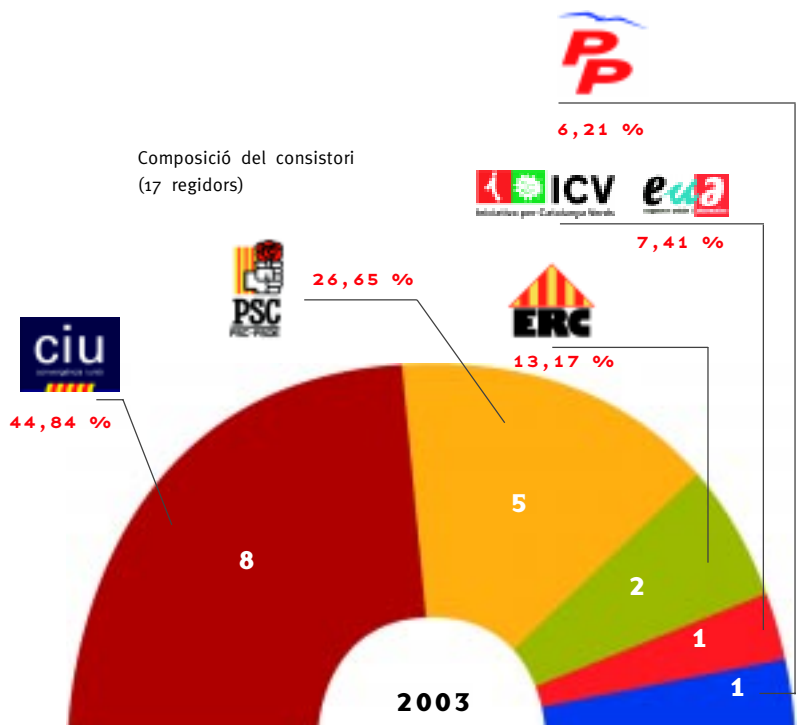

CV

Casa de la Vila | 137 | maig | 2003

Ajuntament de
Castellar del Vallès

CiU torna a guanyar les eleccions

El PSC recupera un regidor i trenca la majoria absoluta

Convergència i Unió ha guanyat novament les eleccions municipals de Castellar del Vallès, tot i que haurà de governar sense la majoria absoluta que havia assolit en els darrers quatre mandats. La coalició nacionalista ha obtingut el 44,85 per cent dels vots i es queda amb vuit regidors. Per la seva banda, el PSC recupera el cinquè regidor que havia perdut el 1995. Les tres formacions polítiques restants es refermen amb el mateix nombre de regidors que ja van obtenir a les passades eleccions. D'aquesta manera, ERC manté els dos regidors i IC-V-EUiA i el PP en tindran un cadascun.

Cens: 14.960

Participació: 8.815 (58,92%)

Vots nuls: 39 (0,26%)

Vots vàlids: 8.776 (58,66%)

Fruit de l'augment de participació tots els partits polítics augmenten el nombre de vots respecte el 1999. El PSC guanya 643 vots, CiU, 367, IC-V-EuiA, 276, ERC, 122, i el PP, 57 vots.