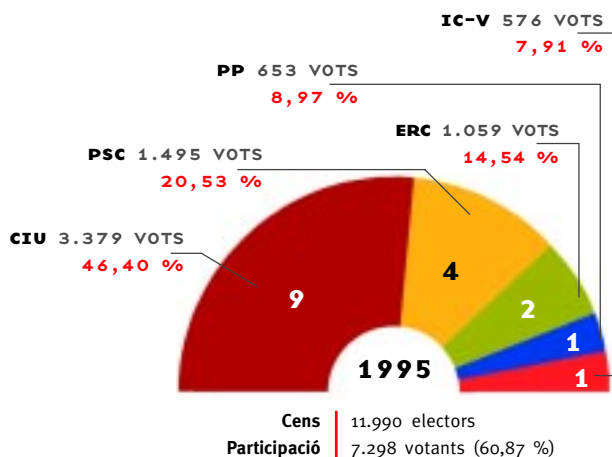

CV

Casa de la Vila | 137 | maig | 2003

Ajuntament de
Castellar del Vallès

CiU torna a guanyar les eleccions

El PSC recupera un regidor i trenca la majoria absoluta

Convergència i Unió ha guanyat novament les eleccions municipals de Castellar del Vallès, tot i que haurà de governar sense la majoria absoluta que havia assolit en els darrers quatre mandats. La coalició nacionalista ha obtingut el 44,85 per cent dels vots i es queda amb vuit regidors. Per la seva banda, el PSC recupera el cinquè regidor que havia perdut el 1995. Les tres formacions polítiques restants es refermen amb el mateix nombre de regidors que ja van obtenir a les passades eleccions. D'aquesta manera, ERC manté els dos regidors i IC-V-EUiA i el PP en tindran un cadascun.

Cens: 14.960

Participació: 8.815 (58,92%)

Vots nuls: 39 (0,26%)

Vots vàlids: 8.776 (58,66%)

Fruit de l'augment de participació tots els partits polítics augmenten el nombre de vots respecte el 1999. El PSC guanya 643 vots, CiU, 367, IC-V-EuiA, 276, ERC, 122, i el PP, 57 vots.

Excepte el 1979, CiU ha estat sempre la formació política més votada a les municipals, superant com a mínim el 43% dels vots. En aquesta ocasió, ha arribat fins al 44,8%.

Seguint la tònica de Catalunya i del conjunt de l'Estat, la participació a Castellar es refà en gairebé cinc punts i arriba al 58,92%.

Aquest és el nou consistori

Les eleccions municipals del 25 de maig han dibuixat una correlació de forces polítiques inèdita en 24 anys de democràcia. La nova composició del consistori, sense majories absolutes, fa necessari repetir ara un pacte de govern entre diferents grups municipals, experiència que ja s'ha posat en pràctica aquests darrers quatre anys de manera voluntària. Els condicionants però podrien variar en base a l'ample ventall de majories possibles.