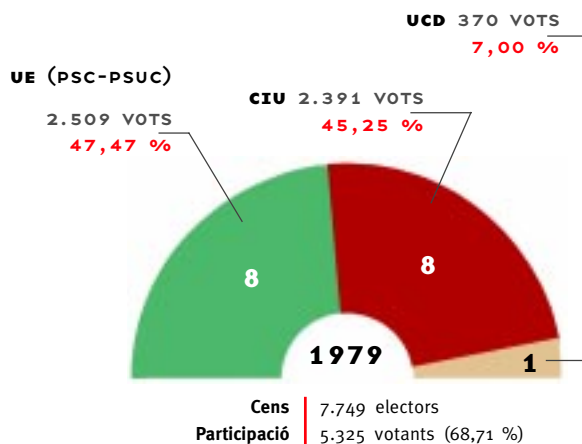

CV

Casa de la Vila | 137 | maig | 2003

Ajuntament de
Castellar del Vallès

CiU torna a guanyar les eleccions

El PSC recupera un regidor i trenca la majoria absoluta

Convergència i Unió ha guanyat novament les eleccions municipals de Castellar del Vallès, tot i que haurà de governar sense la majoria absoluta que havia assolit en els darrers quatre mandats. La coalició nacionalista ha obtingut el 44,85 per cent dels vots i es queda amb vuit regidors. Per la seva banda, el PSC recupera el cinquè regidor que havia perdut el 1995. Les tres formacions polítiques restants es refermen amb el mateix nombre de regidors que ja van obtenir a les passades eleccions. D'aquesta manera, ERC manté els dos regidors i IC-V-EUiA i el PP en tindran un cadascun.

Cens: 14.960

Participació: 8.815 (58,92%)

Vots nuls: 39 (0,26%)

Vots vàlids: 8.776 (58,66%)

Fruit de l'augment de participació tots els partits polítics augmenten el nombre de vots respecte el 1999. El PSC guanya 643 vots, CiU, 367, IC-V-EuiA, 276, ERC, 122, i el PP, 57 vots.

Excepte el 1979, CiU ha estat sempre la formació política més votada a les municipals, superant com a mínim el 43% dels vots. En aquesta ocasió, ha arribat fins al 44,8%.

Seguint la tònica de Catalunya i del conjunt de l'Estat, la participació a Castellar es refà en gairebé cinc punts i arriba al 58,92%.