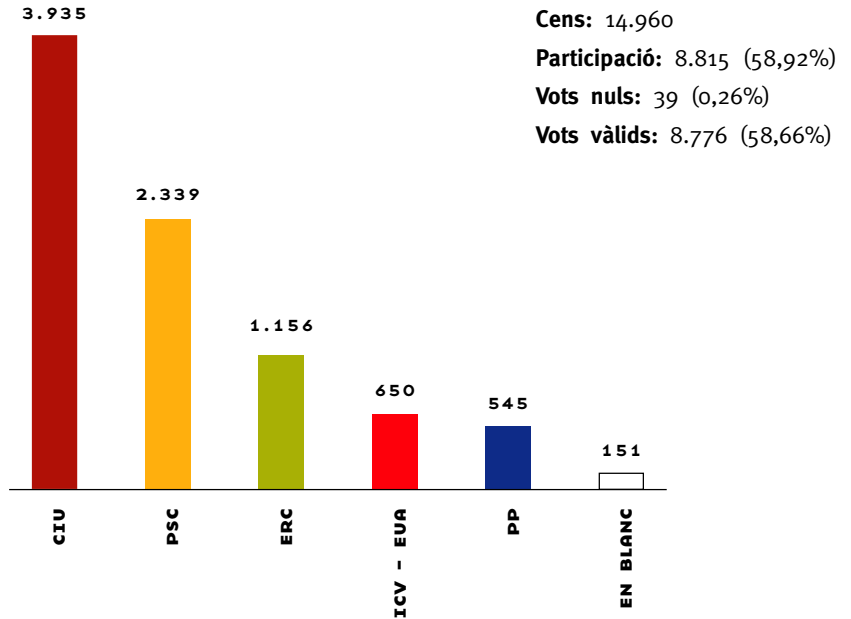

CV

Casa de la Vila | 137 | maig | 2003

Ajuntament de
Castellar del Vallès

CiU torna a guanyar les eleccions

El PSC recupera un regidor i trenca la majoria absoluta

Convergència i Unió ha guanyat novament les eleccions municipals de Castellar del Vallès, tot i que haurà de governar sense la majoria absoluta que havia assolit en els darrers quatre mandats. La coalició nacionalista ha obtingut el 44,85 per cent dels vots i es queda amb vuit regidors. Per la seva banda, el PSC recupera el cinquè regidor que havia perdut el 1995. Les tres formacions polítiques restants es refermen amb el mateix nombre de regidors que ja van obtenir a les passades eleccions. D'aquesta manera, ERC manté els dos regidors i IC-V-EUiA i el PP en tindran un cadascun.

Cens: 14.960

Participació: 8.815 (58,92%)

Vots nuls: 39 (0,26%)

Vots vàlids: 8.776 (58,66%)

Fruit de l'augment de participació tots els partits polítics augmenten el nombre de vots respecte el 1999. El PSC guanya 643 vots, CiU, 367, IC-V-EuiA, 276, ERC, 122, i el PP, 57 vots.

Aquest és el nou consistori

Les eleccions municipals del 25 de maig han dibuixat una correlació de forces polítiques inèdita en 24 anys de democràcia. La nova composició del consistori, sense majories absolutes, fa necessari repetir ara un pacte de govern entre diferents grups municipals, experiència que ja s'ha posat en pràctica aquests darrers quatre anys de manera voluntària. Els condicionants però podrien variar en base a l'ample ventall de majories possibles.