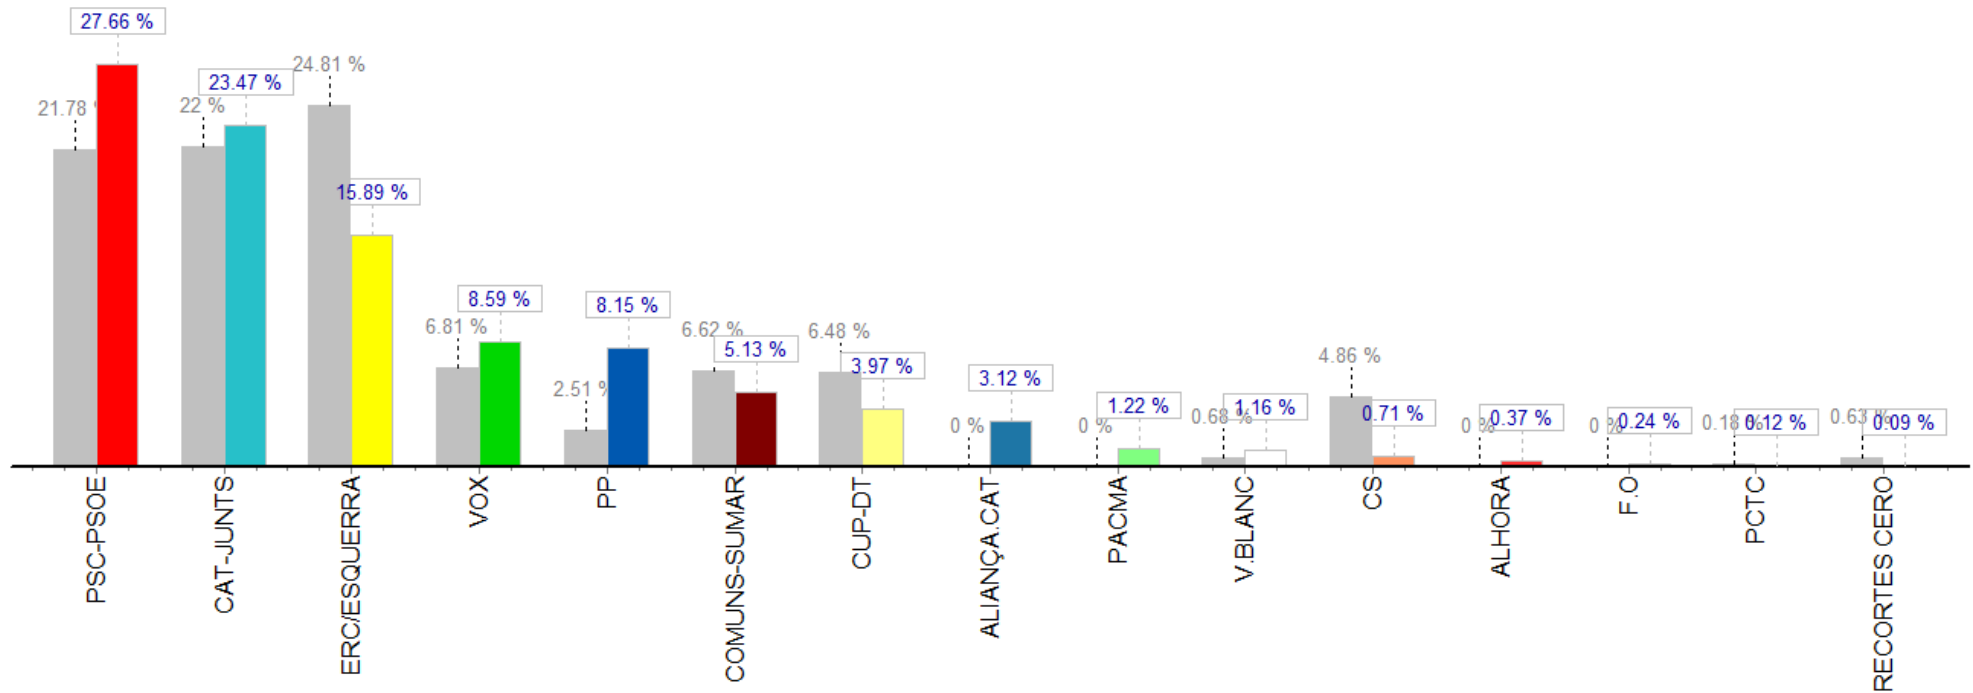

Castellar del Vallès - Eleccions Autonòmiques

12/05/2024

Eleccions Autonòmiques

% Vots

Esclutat: 100.00%

Participació: 59.36%

Cens: 19.812

Votants: 11.760

Vots nuls: 121

Vots vàlids: 11.639

Dades anteriors: 14/02/2021 (A)

Prement el botó dret de ratolí, a sobre de la àrea de dades, pot desplaçar horitzontalment la gràfica.