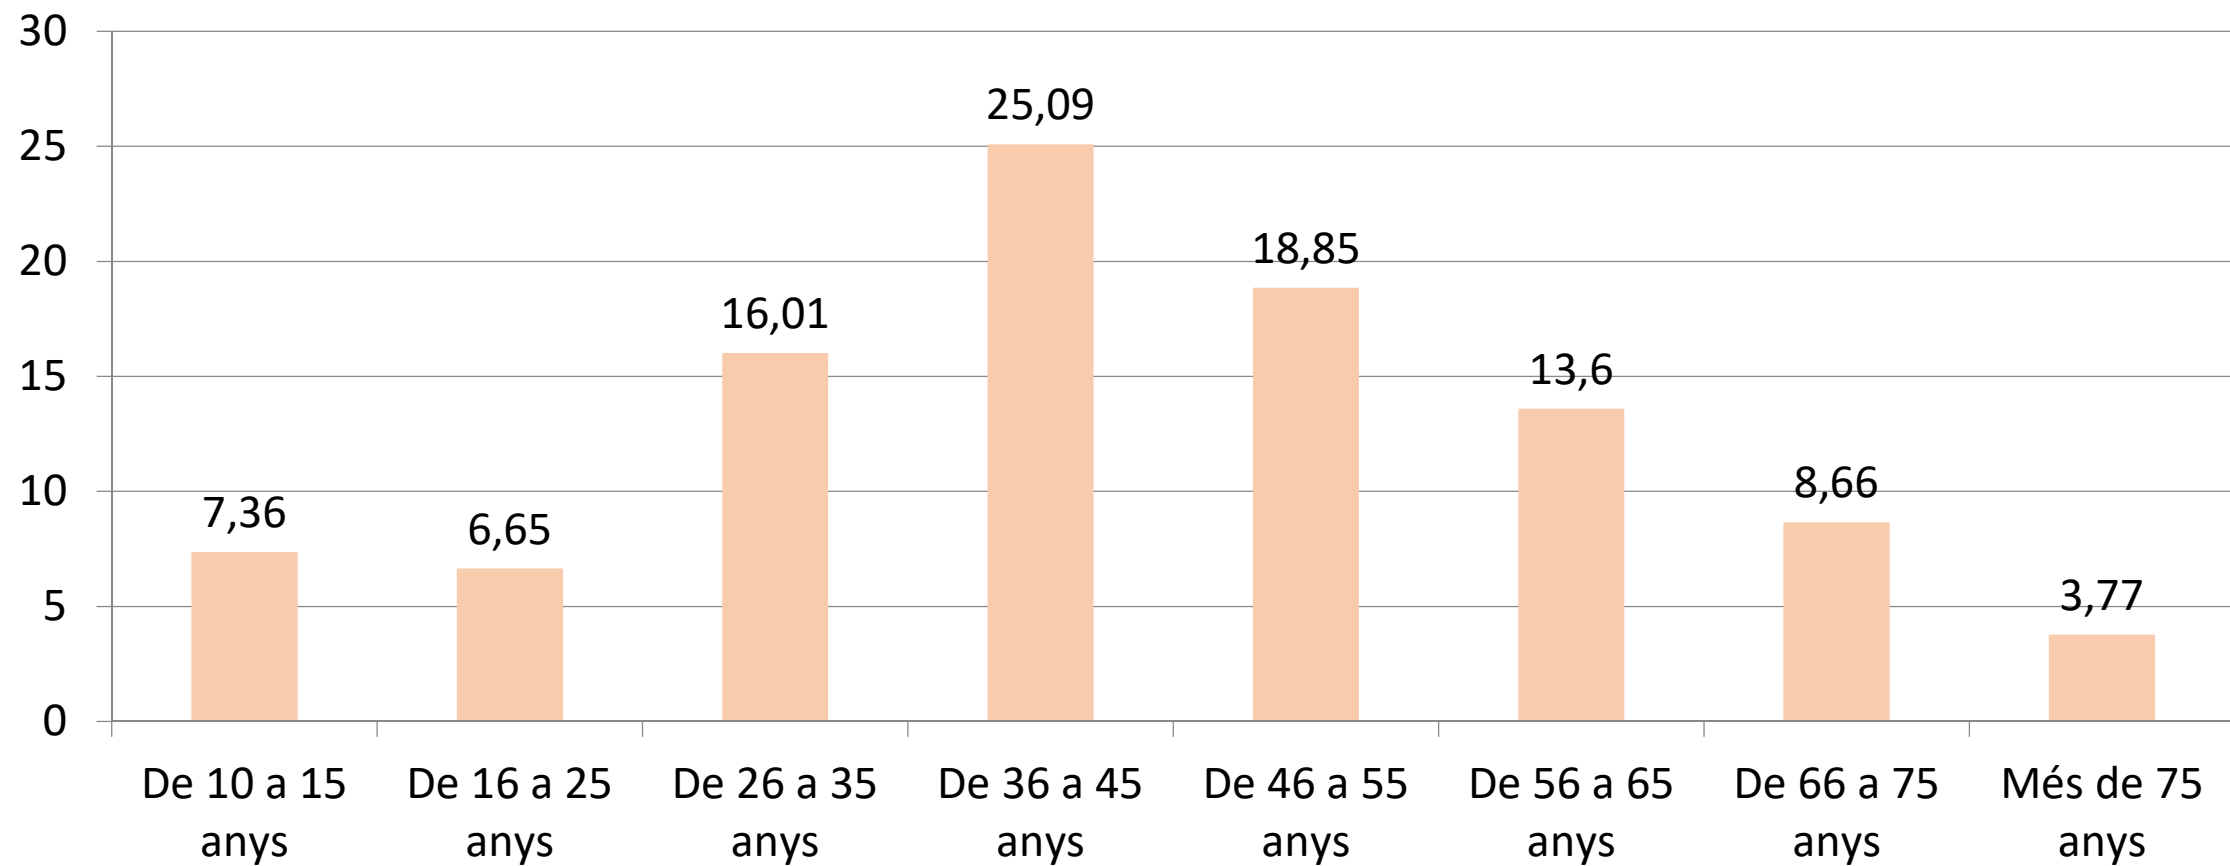

PRESSUPOSTOS PARTICIPATIUS 2022

% Participació per franges d'edat