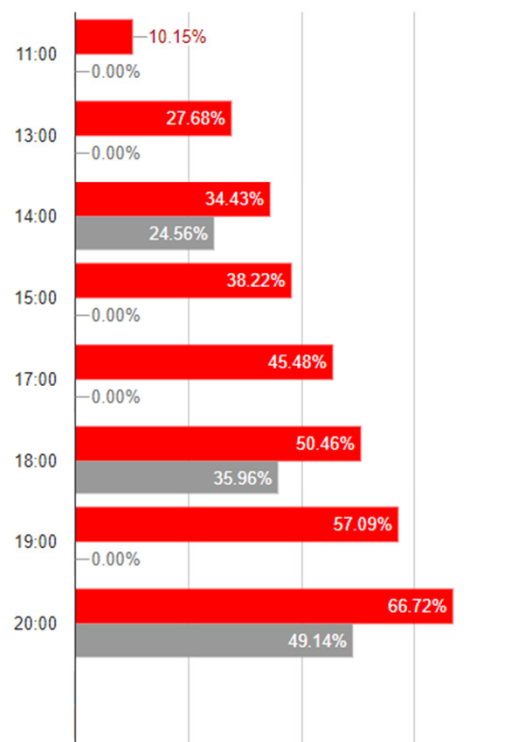

Castellar del Vallès - ELECCIONS MUNICIPALS I EUROPEES, MAIG 2019

26/05/2019 Eleccions al Parlament Europeu
 % Participació (Tot el municipi)

Cens: 18517
 Cens computat:
 18517 (100.00%)

Abstenció 20:00h:
33,28%

Dades anteriors:
 Eleccions al Parlament Europeu 2014

Hores	Vots	% Vots	Vots 2014	% Vots 2014
11:00	1.880	10.15%	0	0.00%
13:00	5.126	27.68%	0	0.00%
14:00	6.375	34.43%	4.331	24.56%
15:00	7.078	38.22%	0	0.00%
17:00	8.421	45.48%	0	0.00%
18:00	9.344	50.46%	6.341	35.96%
19:00	10.571	57.09%	0	0.00%
20:00	12.354	66.72%	8.665	49.14%