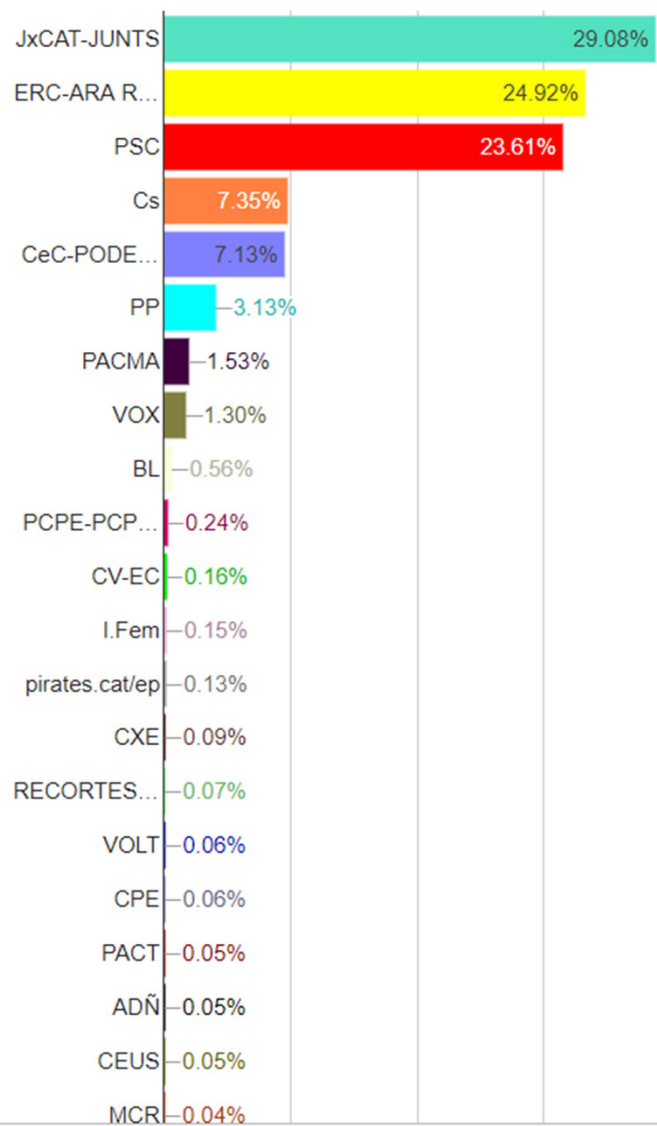

Castellar del Vallès - ELECCIONS MUNICIPALS I EUROPEES, MAIG 2019

26/05/2019 Eleccions al Parlament Europeu
% Vots (Tot el municipi)

Escrutat: 100.00%
Participació: 66.71%
Hora: 08:51

Cens: 18.517
Votants: 12.352
Vots nuls: 12
Vots vàlids: 12.340

Opcions polítiques	Vots	% Vots
JxCAT-JUNTS	3.589	29.08%
ERC-ARA REPÚBLIQUES	3.075	24.92%
PSC	2.914	23.61%
Cs	907	7.35%
CeC-PODEMOS	880	7.13%
PP	386	3.13%
PACMA	189	1.53%
VOX	161	1.30%
BL	69	0.56%
PCPE-PCPC-PCPA	30	0.24%
CV-EC	20	0.16%
I.Fem	18	0.15%
pirates.cat/ep	16	0.13%
CXE	11	0.09%
RECORTES CERO-LV-GVE	9	0.07%
VOLT	7	0.06%
CPE	7	0.06%
PACT	6	0.05%
ADÑ	6	0.05%
CEUS	6	0.05%