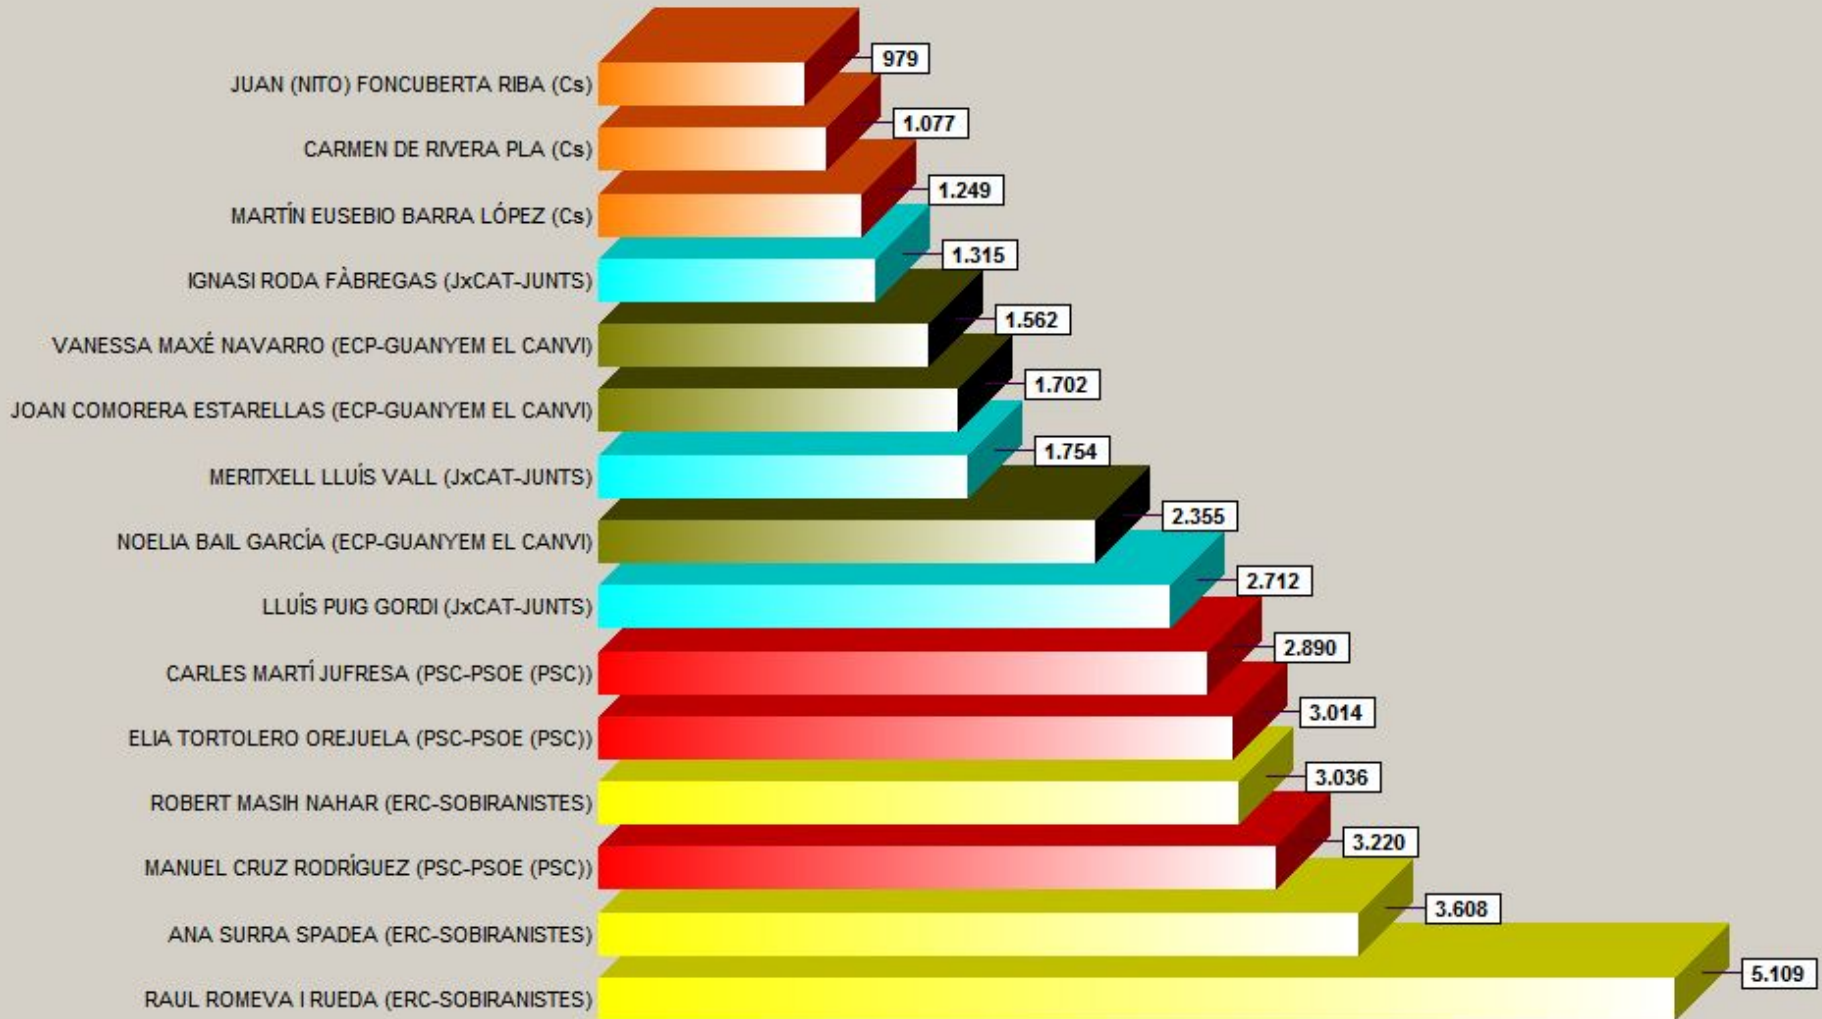

Castellar del Vallès Eleccions al Senat

Cens: 18.437
Votants: 14.690

Vots nuls: 409
Vots vàlids: 14.281

Escrutat: 100.00%
Participació: 79.68%

Castellar del Vallès Eleccions al Senat

Cens: 18.437
Votants: 14.690

Vots nuls: 409
Vots vàlids: 14.281

Escrutat: 100.00%
Participació: 79.68%

Castellar del Vallès Eleccions al Senat

Cens: 18.437
Votants: 14.690

Vots nuls: 409
Vots vàlids: 14.281

Escrutat: 100.00%
Participació: 79.68%