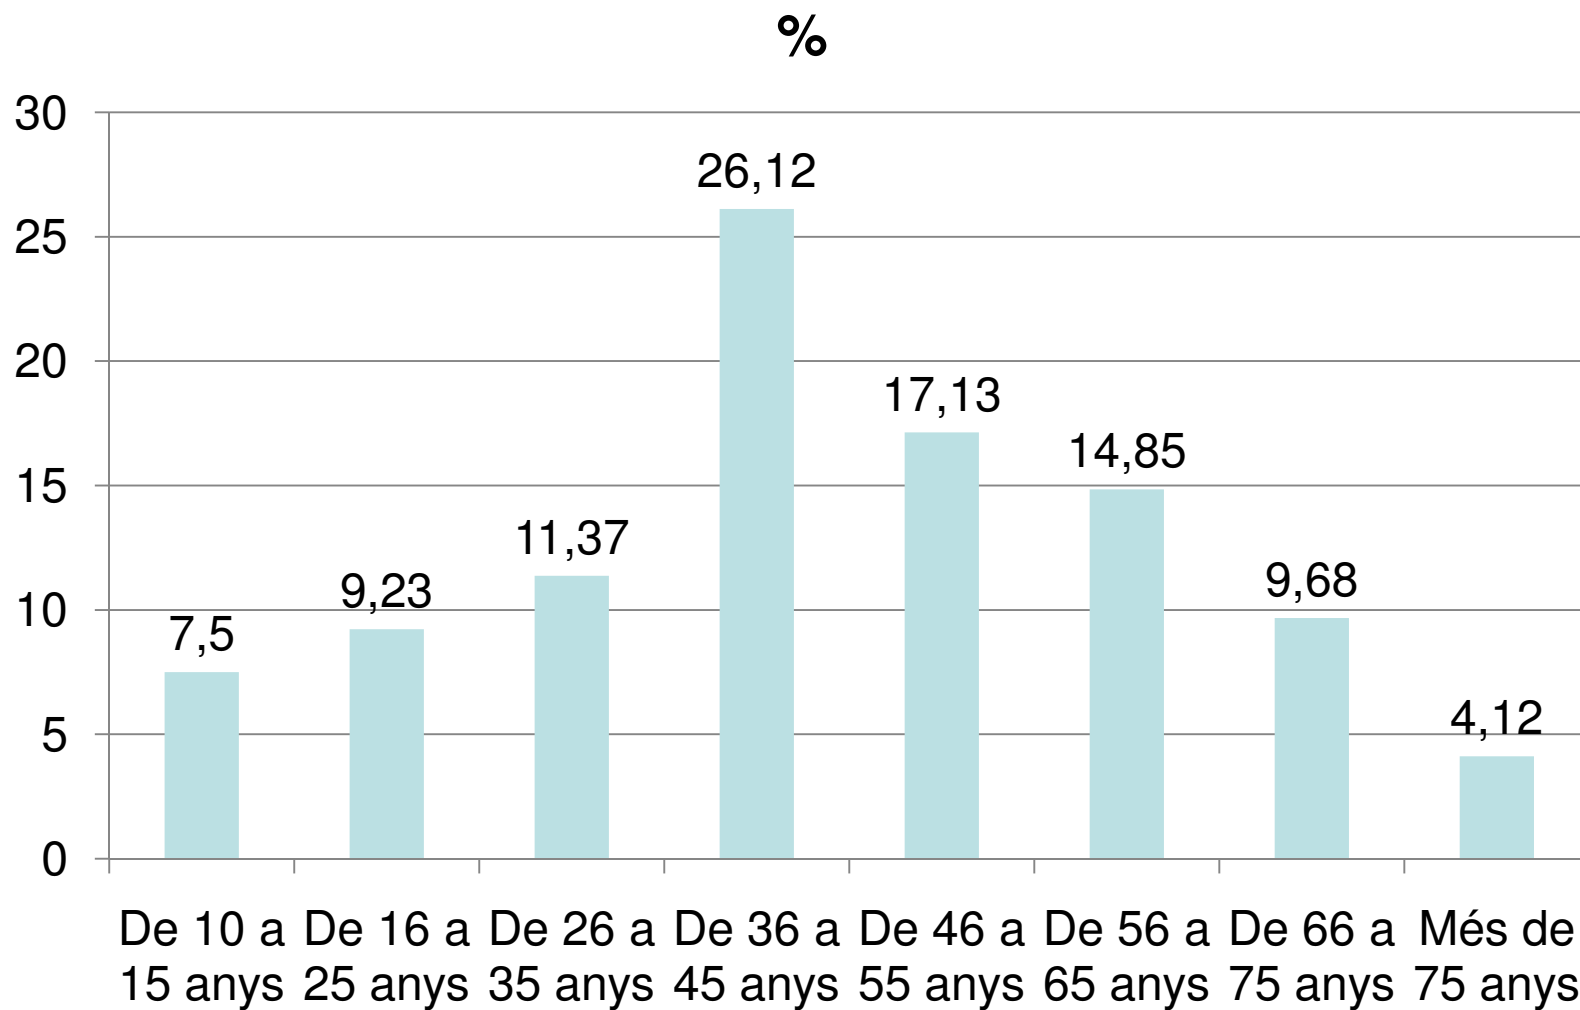

Persones amb dret a vot	21.628	100%
Votants	2.014	9,31%
Vots vàlids	2014	
Vots en blanc	3	
Vots nuls	-	

**Categoria A (Propostes d'inversió localitzades al nucli urbà)
Puntuació obtinguda**

Categoria B (propostes d'inversió a Sant Feliu del Racó i urbanitzacions Puntuació obtinguda)