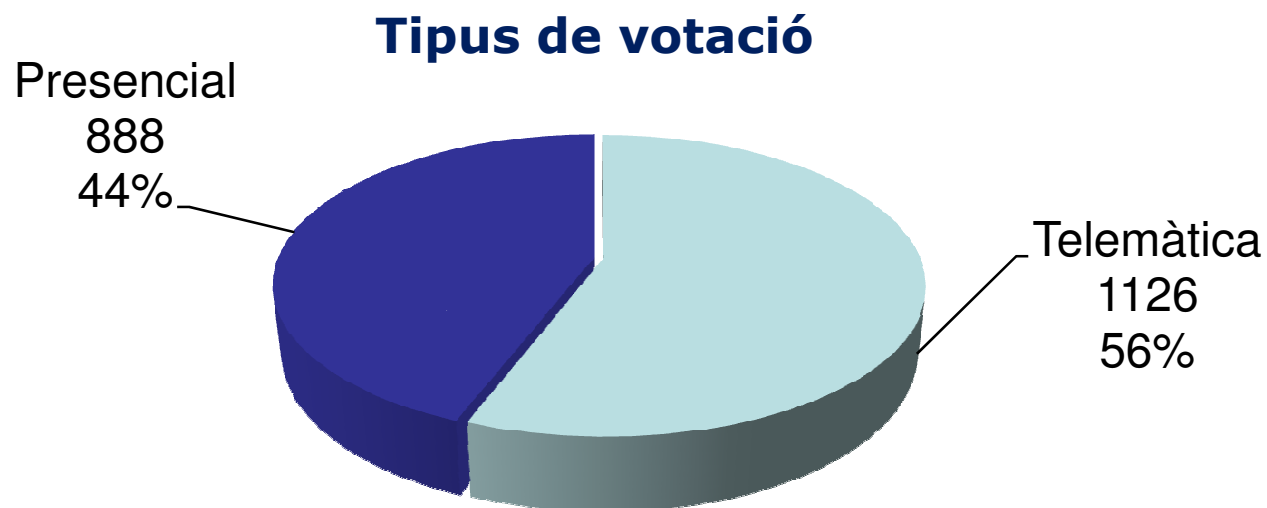

Persones amb dret a vot	21.628	100%
Votants	2.014	9,31%
Vots vàlids	2014	
Vots en blanc	3	
Vots nuls	-	

**Categoria A (Propostes d'inversió localitzades al nucli urbà)
Puntuació obtinguda**

Categoria B (propostes d'inversió a Sant Feliu del Racó i urbanitzacions Puntuació obtinguda)