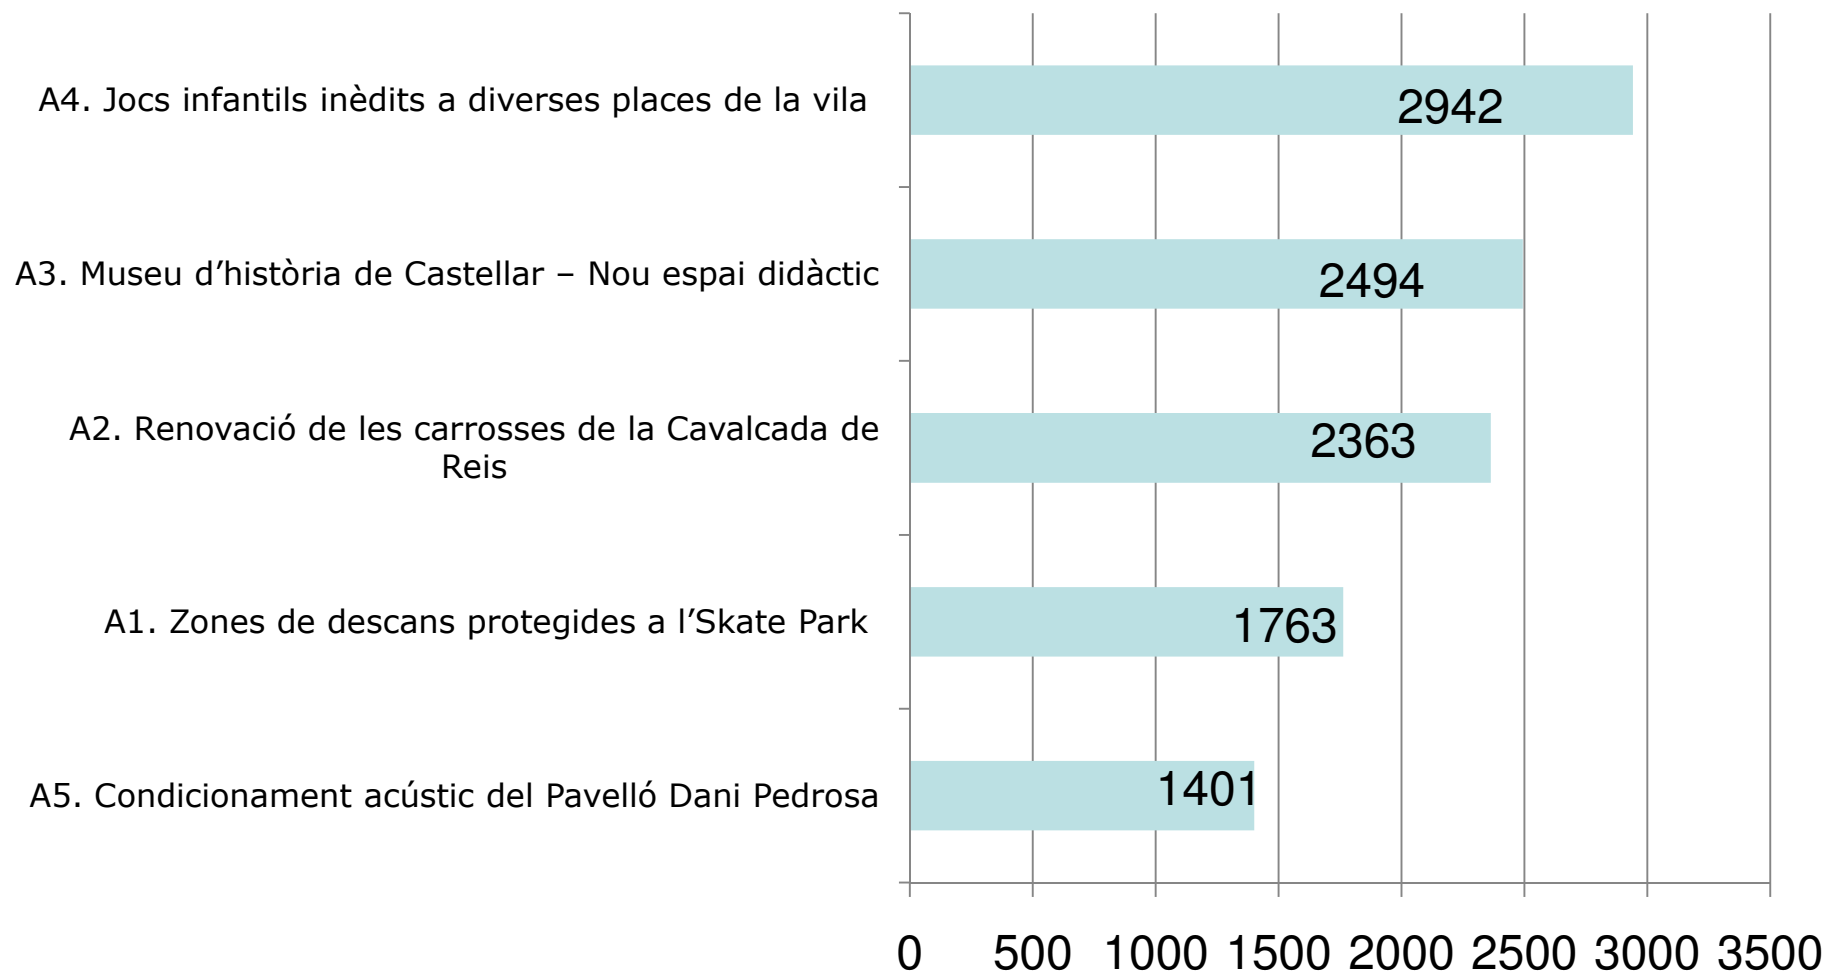

Persones amb dret a vot	21.628	100%
Votants	2.014	9,31%
Vots vàlids	2014	
Vots en blanc	3	
Vots nuls	-	

**Categoria A (Propostes d'inversió localitzades al nucli urbà)
Puntuació obtinguda**

Categoria B (propostes d'inversió a Sant Feliu del Racó i urbanitzacions Puntuació obtinguda)