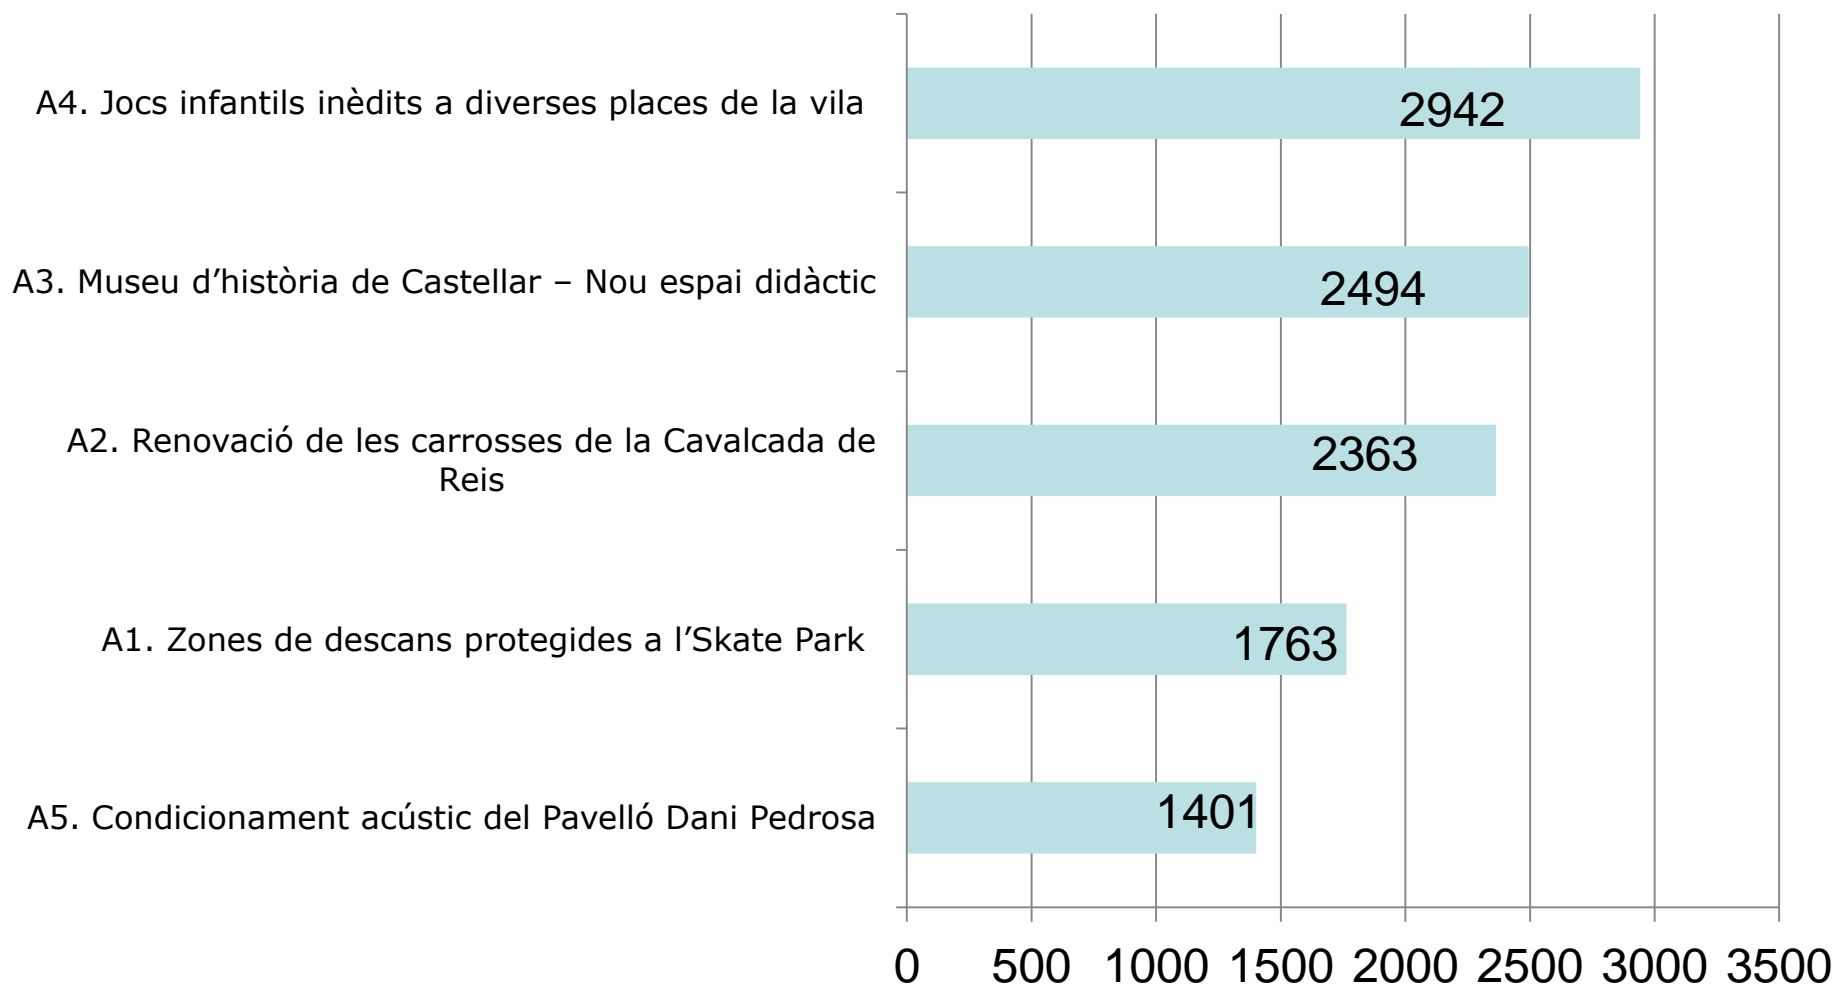

|                         |              |              |
|-------------------------|--------------|--------------|
| Persones amb dret a vot | 21.628       | 100%         |
| <b>Votants</b>          | <b>2.014</b> | <b>9,31%</b> |
| Vots vàlids             | 2014         |              |
| Vots en blanc           | 3            |              |
| Vots nuls               | -            |              |

## Tipus de votació

### Categoria A (Propostes d'inversió localitzades al nucli urbà) Puntuació obtinguda

**Categoria B (propostes d'inversió a Sant Feliu del Racó i urbanitzacions  
Puntuació obtinguda)**