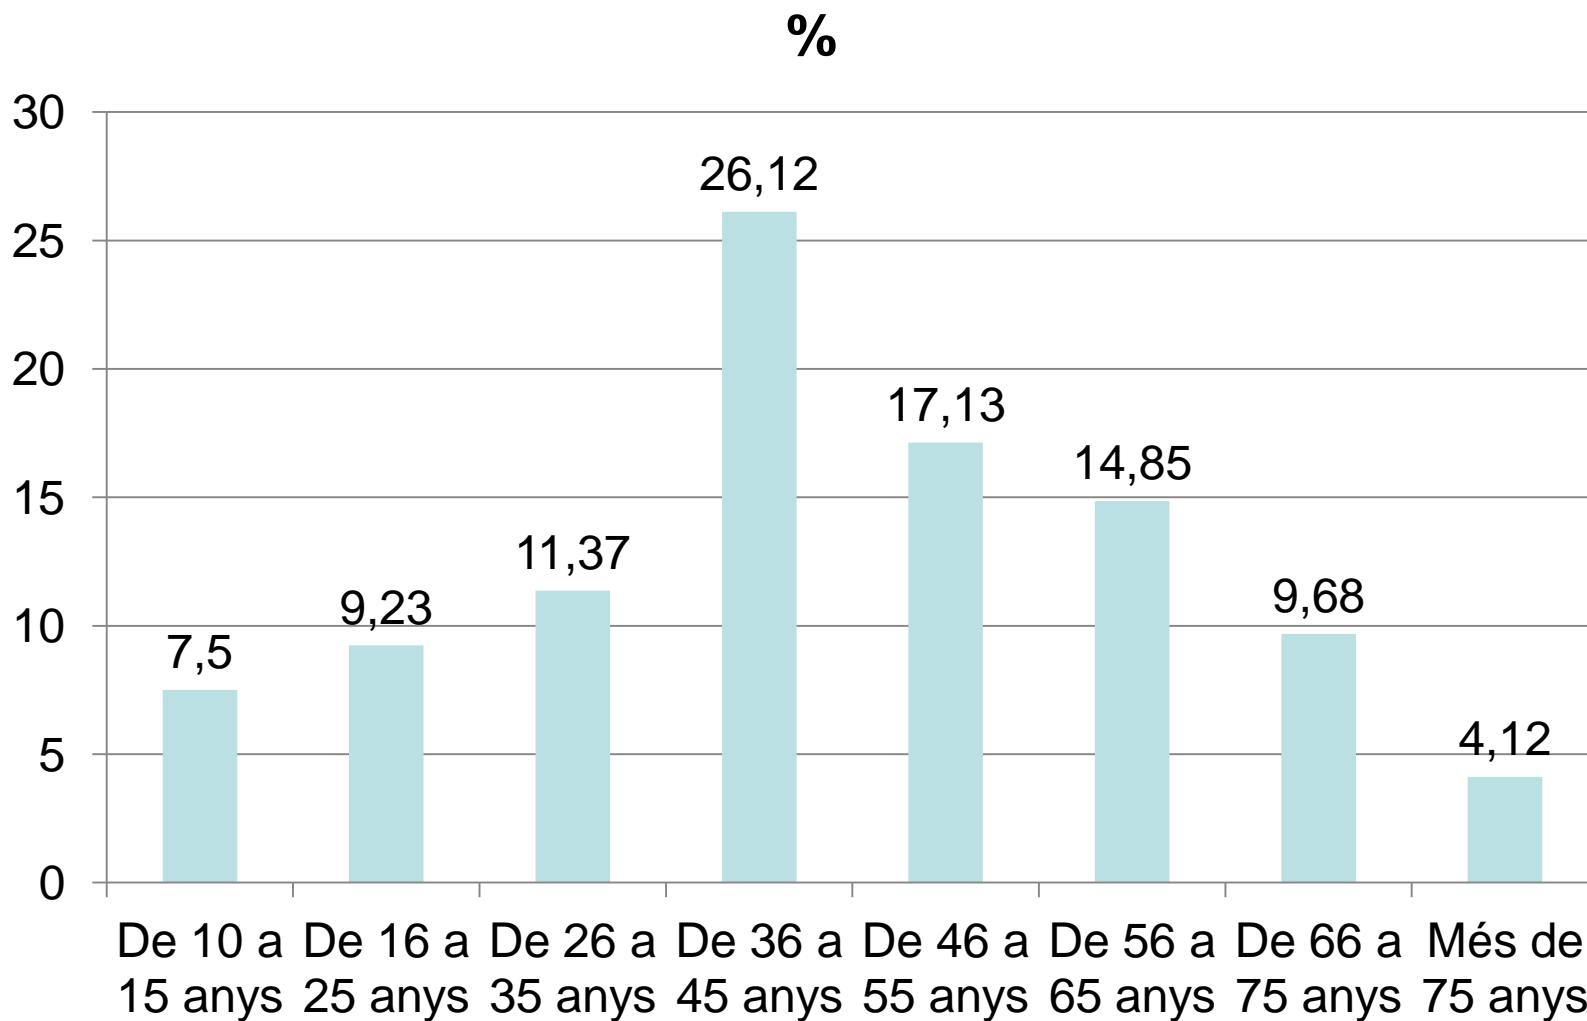

|                         |              |              |
|-------------------------|--------------|--------------|
| Persones amb dret a vot | 21.628       | 100%         |
| <b>Votants</b>          | <b>2.014</b> | <b>9,31%</b> |
| Vots vàlids             | 2014         |              |
| Vots en blanc           | 3            |              |
| Vots nuls               | -            |              |

## Tipus de votació

### Categoria A (Propostes d'inversió localitzades al nucli urbà) Puntuació obtinguda

**Categoria B (propostes d'inversió a Sant Feliu del Racó i urbanitzacions  
Puntuació obtinguda)**