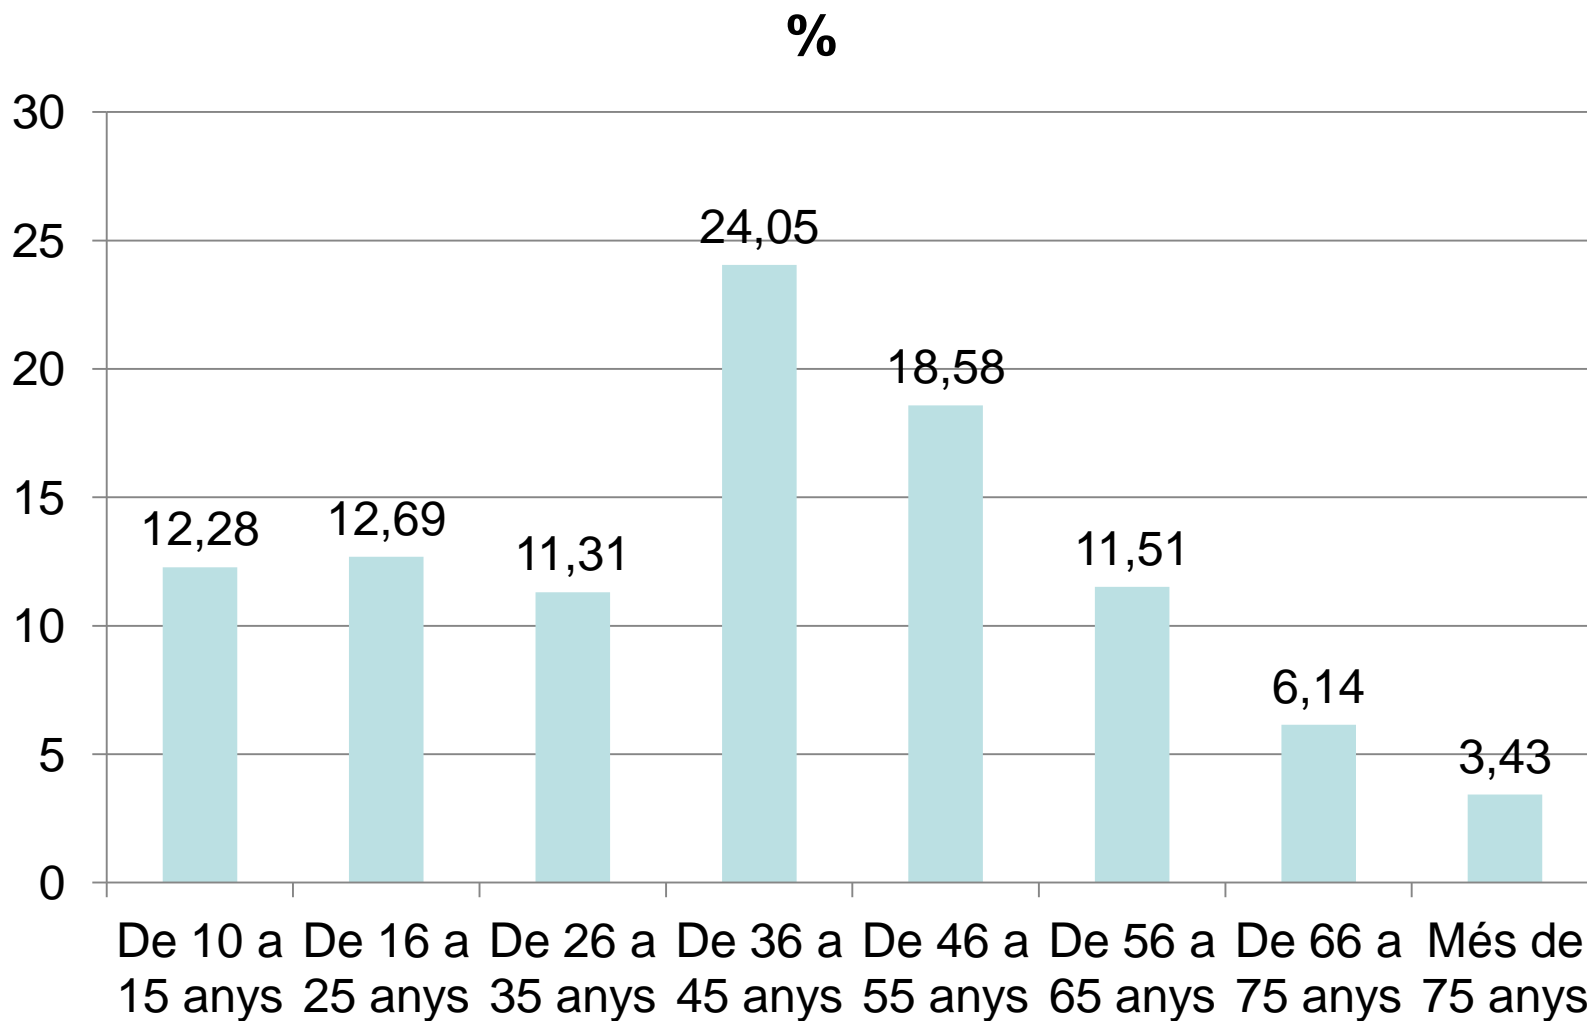

Persones amb dret a vot	21.297	100%
Votants	1.958	9,2%
Vots vàlids	1.956	
Vots en blanc	2	
Vots nuls	2	
Abstenció	19.339	90,8%

Tipus de votació

**Categoria A (propostes de fins a 10.000 euros)
Puntuació obtinguda**

**Categoria B (propostes de 10.000,01 a 50.000 euros)
Puntuació obtinguda**