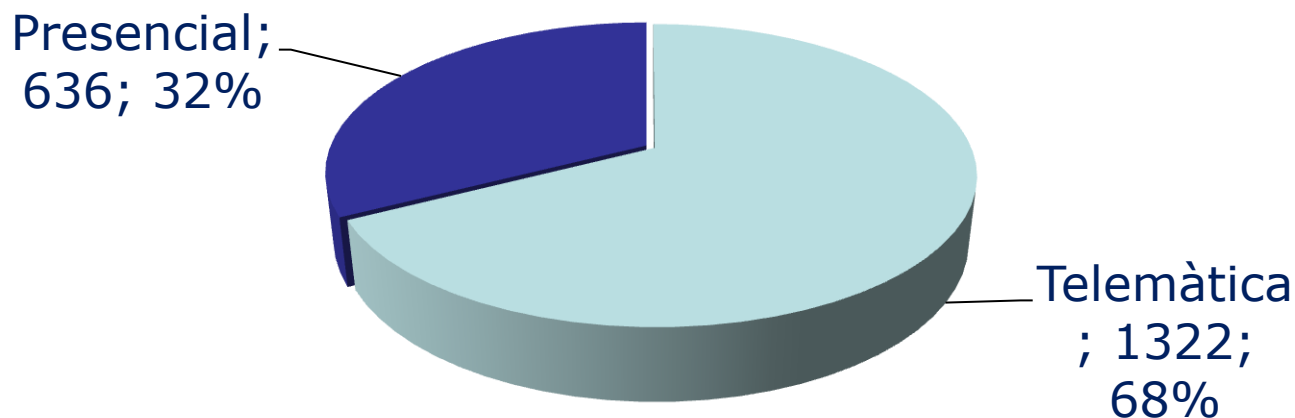

Persones amb dret a vot	21.297	100%
Votants	1.958	9,2%
Vots vàlids	1.956	
Vots en blanc	2	
Vots nuls	2	
Abstenció	19.339	90,8%

Tipus de votació

**Categoria A (propostes de fins a 10.000 euros)
Puntuació obtinguda**

**Categoria B (propostes de 10.000,01 a 50.000 euros)
Puntuació obtinguda**