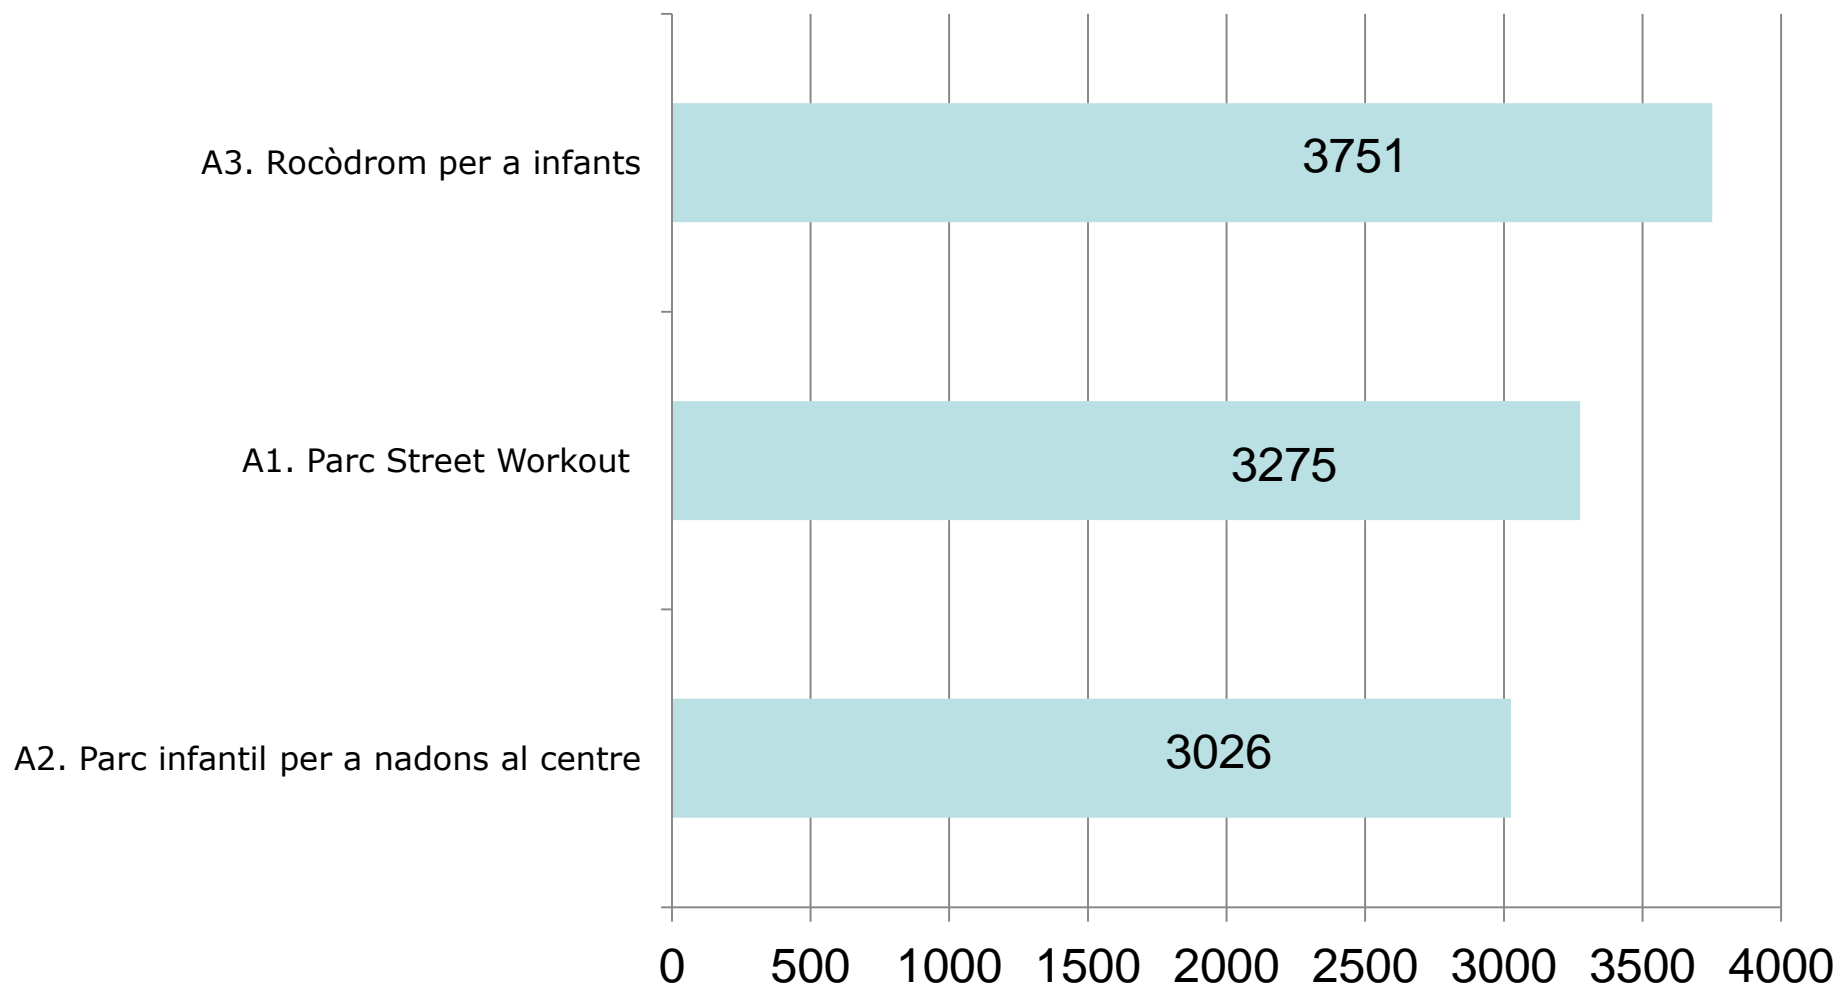

Persones amb dret a vot	21.297	100%
Votants	1.958	9,2%
Vots vàlids	1.956	
Vots en blanc	2	
Vots nuls	2	
Abstenció	19.339	90,8%

Tipus de votació

**Categoria A (propostes de fins a 10.000 euros)
Puntuació obtinguda**

**Categoria B (propostes de 10.000,01 a 50.000 euros)
Puntuació obtinguda**