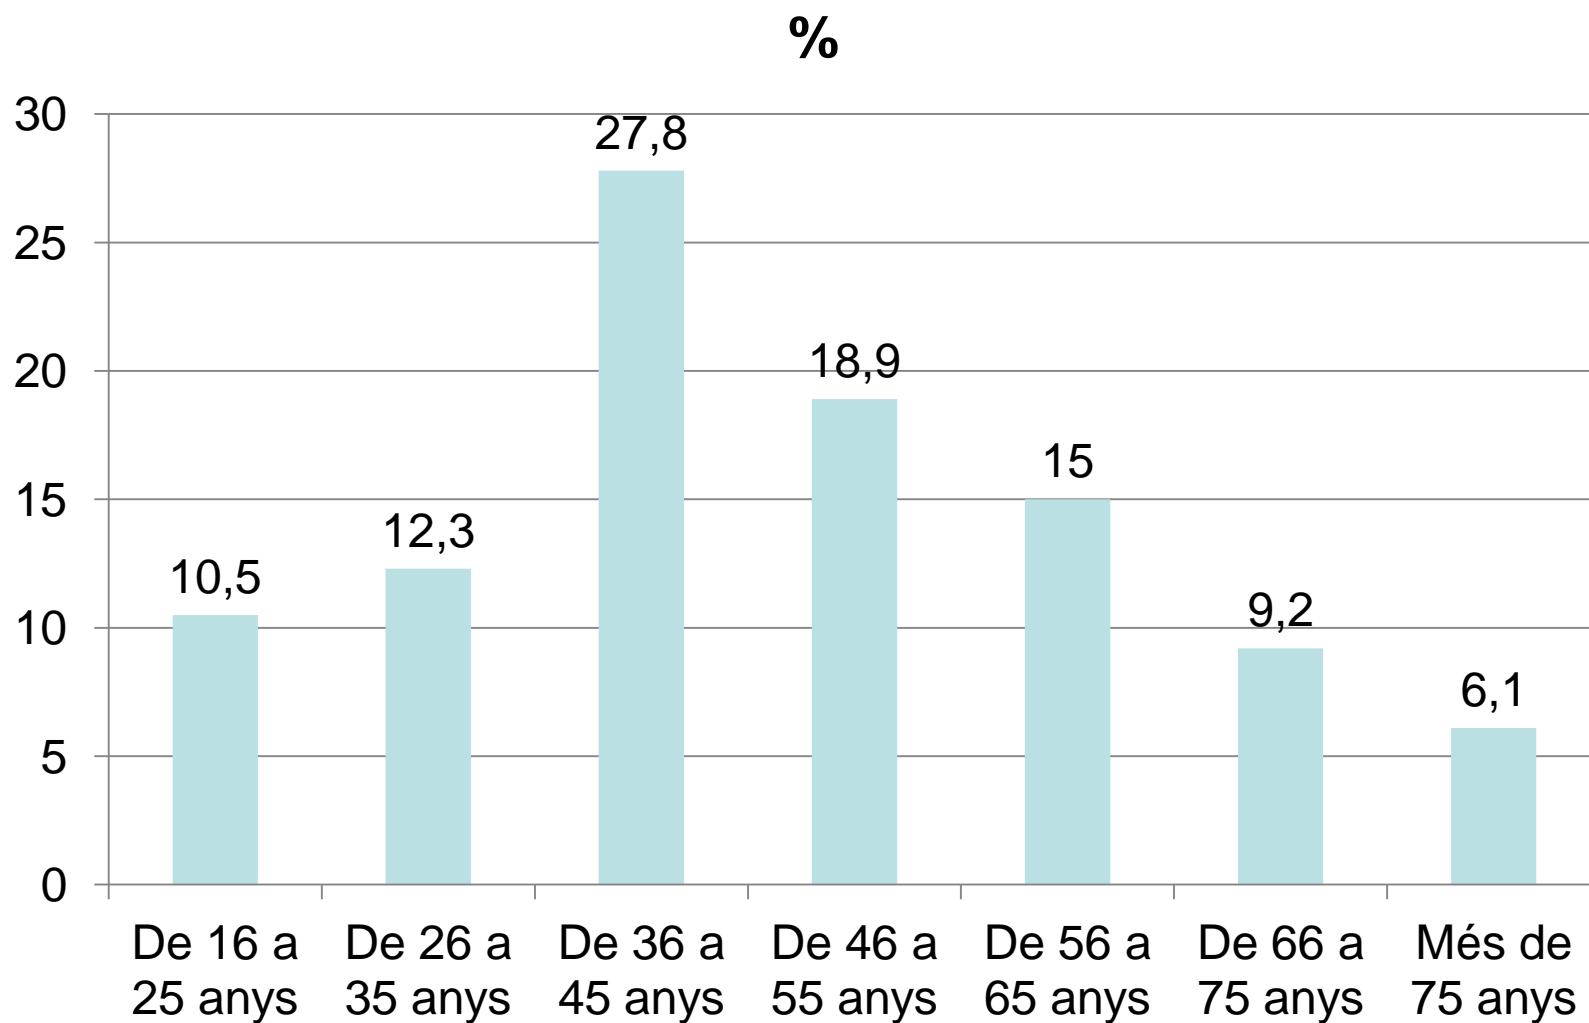

Persones amb dret a vot	19.222	100%
Votants	1.883	9,80%
Vots vàlids	1.880	
Vots nuls	2	
Vots en blanc	1	
Abstenció	17.339	90,20%

Tipus de votació

Puntuació obtinguda