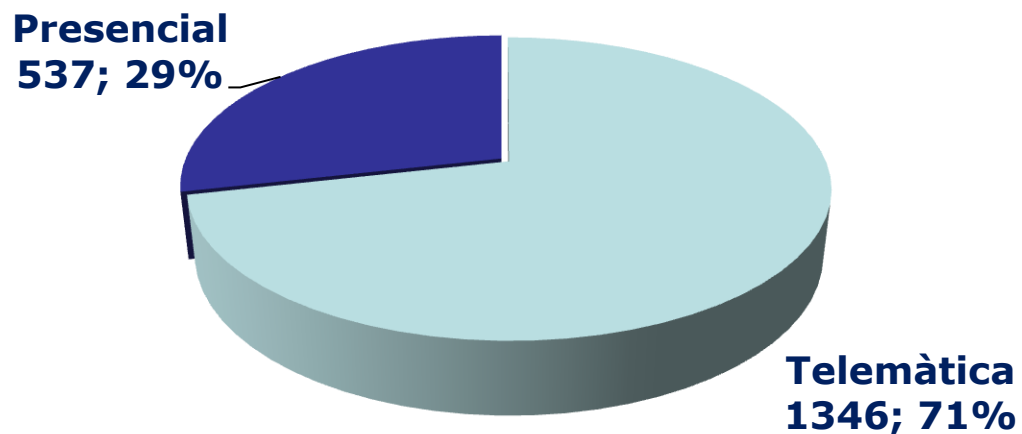

Persones amb dret a vot	19.222	100%
Votants	1.883	9,80%
Vots vàlids	1.880	
Vots nuls	2	
Vots en blanc	1	
Abstenció	17.339	90,20%

Tipus de votació

Puntuació obtinguda