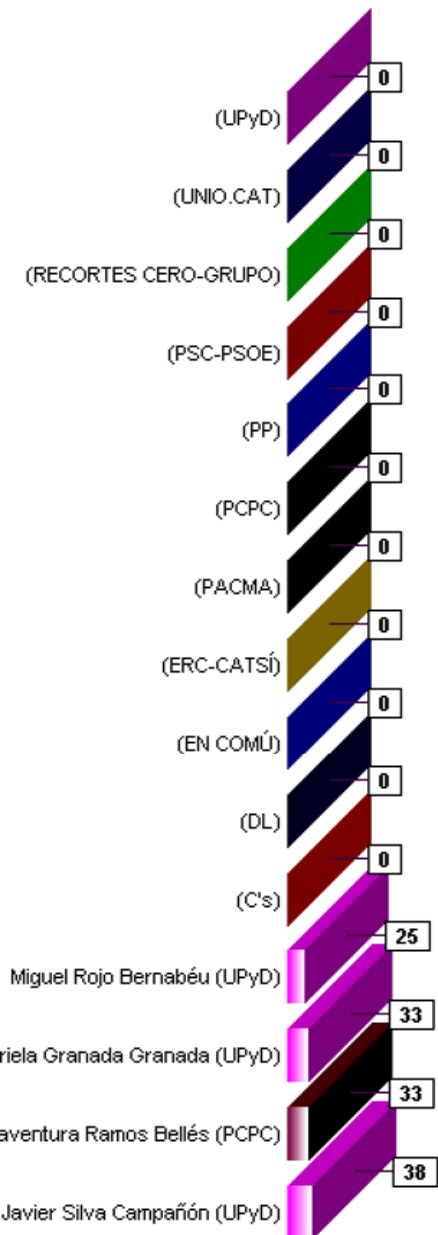

Castellar del Vallès Eleccions al Senat

Vots nuls: 338
Vots vàlids: 12.180

Escrutat: 100.00%
Participació: 70.04%

Castellar del Vallès Eleccions al Senat

Vots nuls: 338
Vots vàlids: 12.180

Escrutat: 100.00%
Participació: 70.04%

Castellar del Vallès Eleccions al Senat

Vots nuls: 338
Vots vàlids: 12.180

Escrutat: 100.00%
Participació: 70.04%