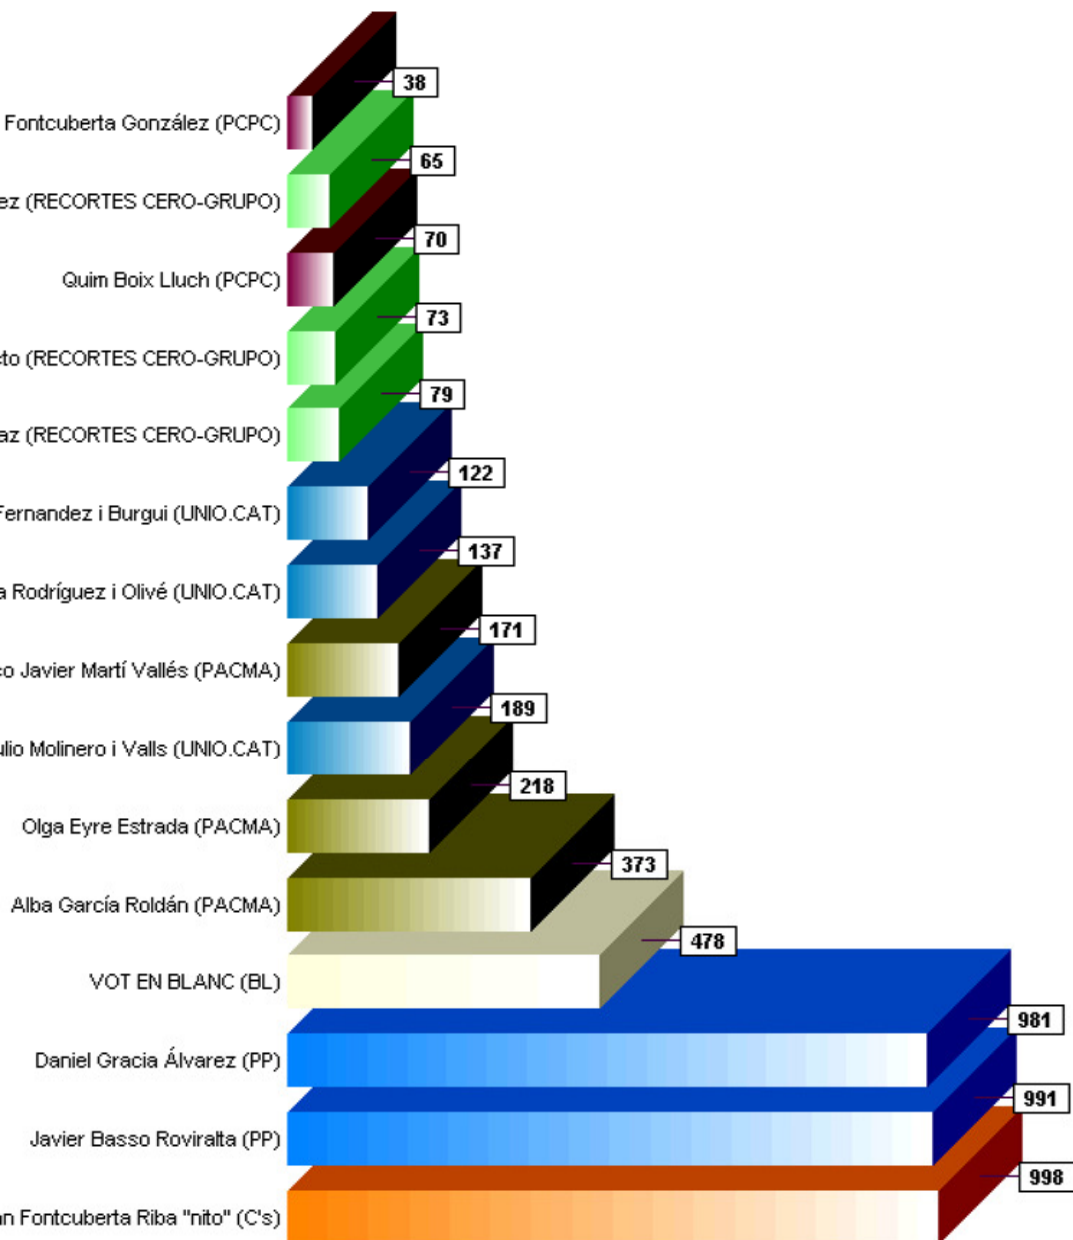

Castellar del Vallès Eleccions al Senat

Vots nuls: 338
Vots vàlids: 12.180

Escrutat: 100.00%
Participació: 70.04%

Castellar del Vallès Eleccions al Senat

Vots nuls: 338
Vots vàlids: 12.180

Escrutat: 100.00%
Participació: 70.04%

Castellar del Vallès Eleccions al Senat

Vots nuls: 338
Vots vàlids: 12.180

Escrutat: 100.00%
Participació: 70.04%