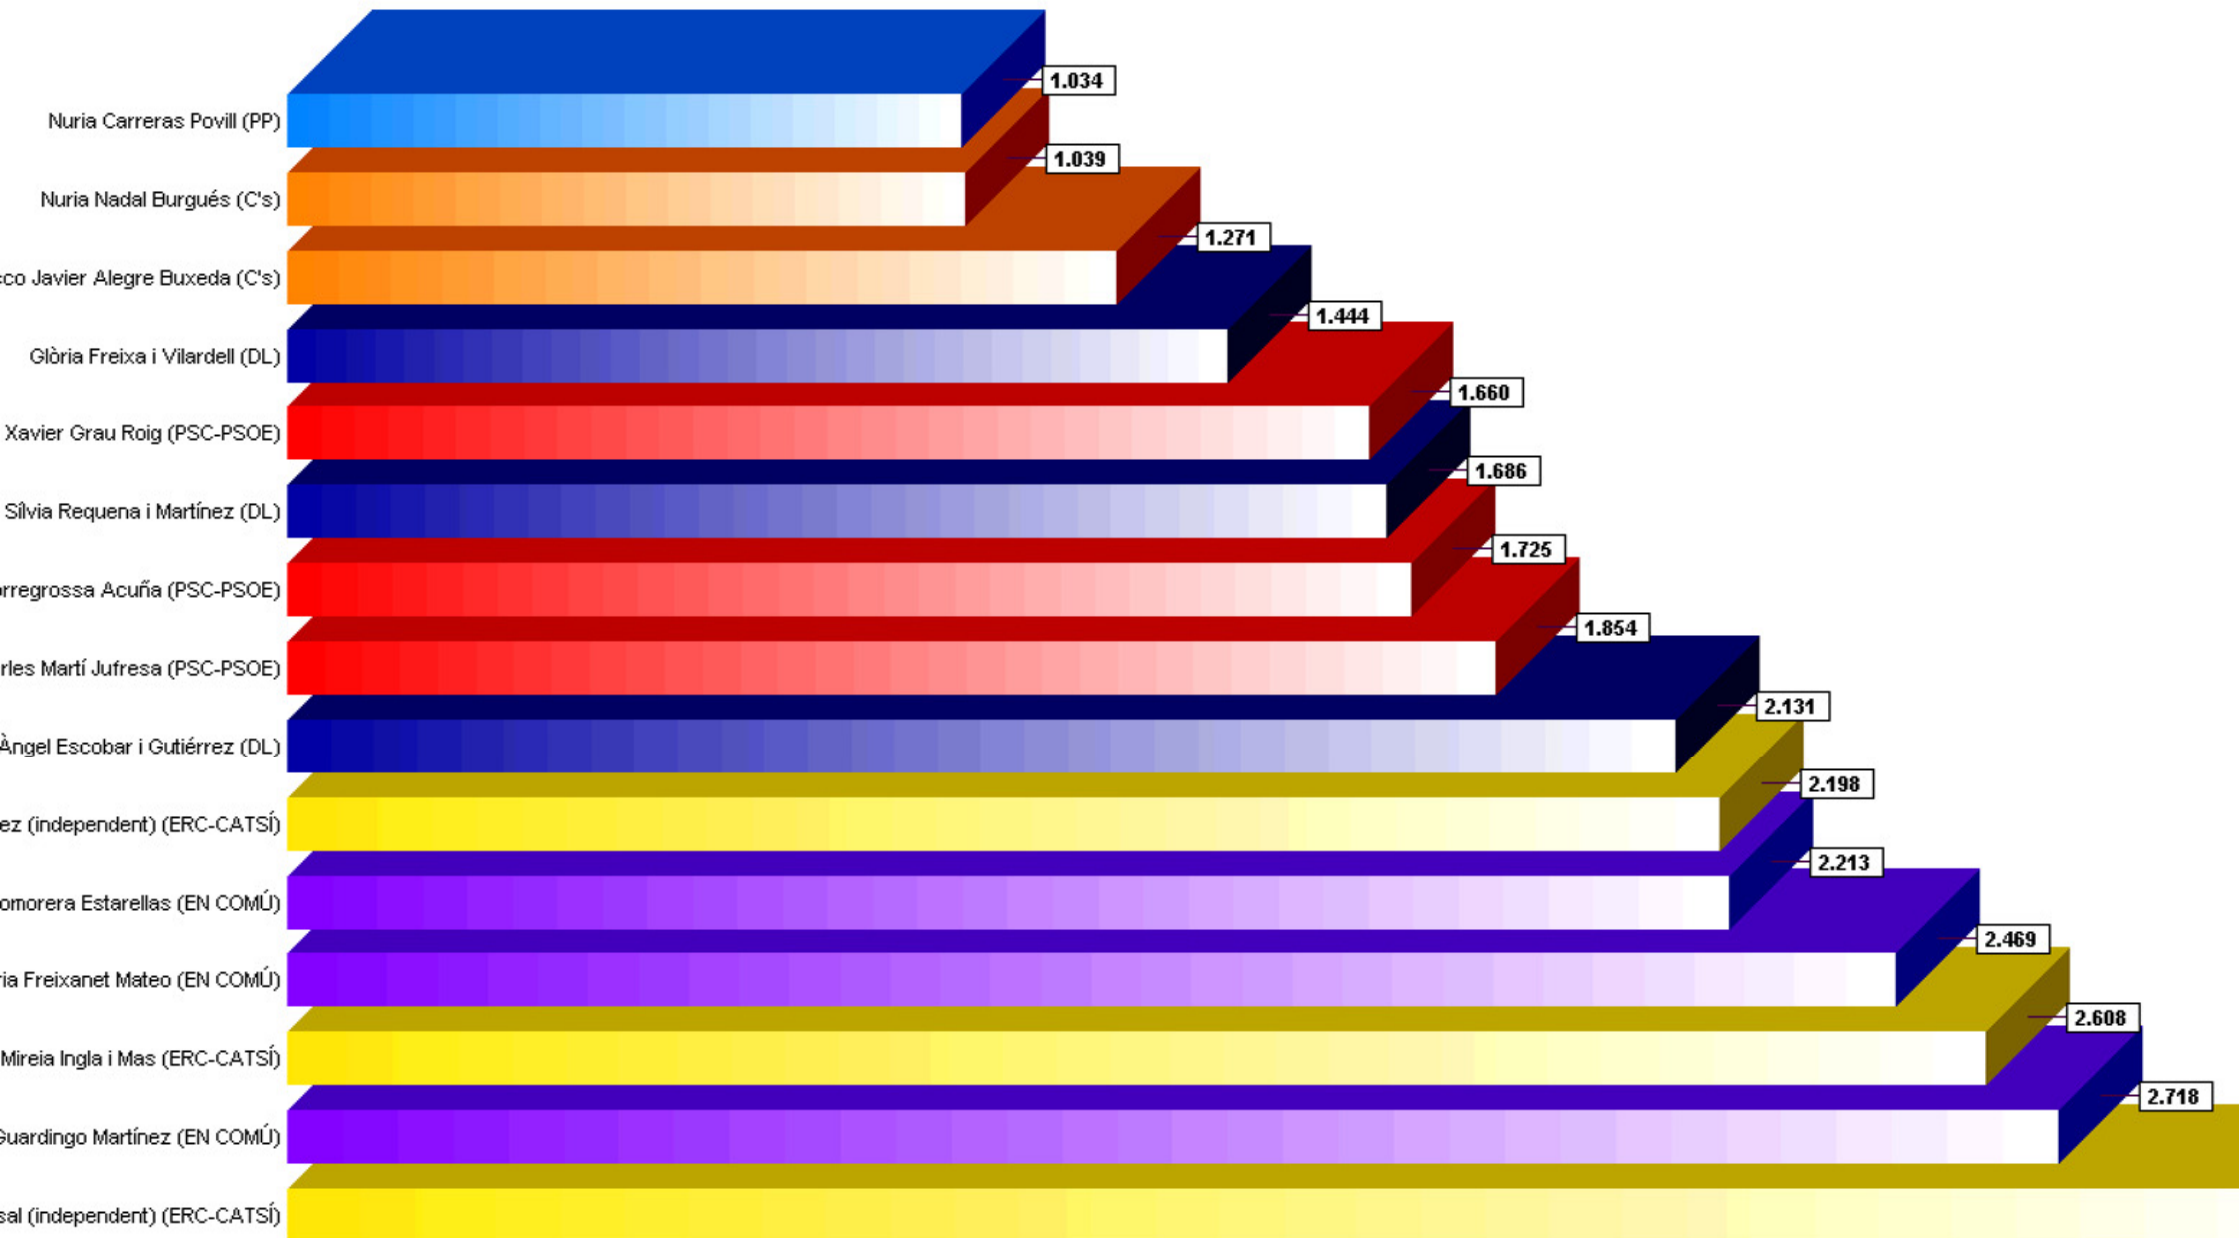

Castellar del Vallès Eleccions al Senat

Vots nuls: 338
Vots vàlids: 12.180

Escrutat: 100.00%
Participació: 70.04%

Castellar del Vallès Eleccions al Senat

Vots nuls: 338
Vots vàlids: 12.180

Escrutat: 100.00%
Participació: 70.04%

Castellar del Vallès Eleccions al Senat

Vots nuls: 338
Vots vàlids: 12.180

Escrutat: 100.00%
Participació: 70.04%