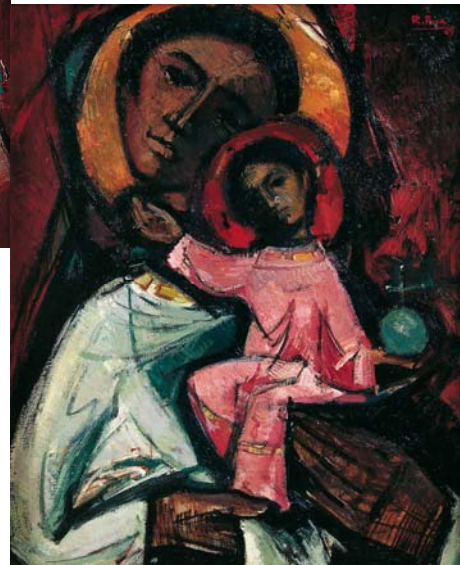

Figura en vermell (1973)
Oli sobre tela

Homenatge a Raimon Roca

Àngels músics (1962)
Acrílic sobre fusta

Sala Santi-Art: Tècniques diverses

- Obres executades bàsicament entre 1950 i 1968.
- Bodegons, monotips, temes religiosos, etc., duts a terme amb materials i tècniques de treball molt diversos.