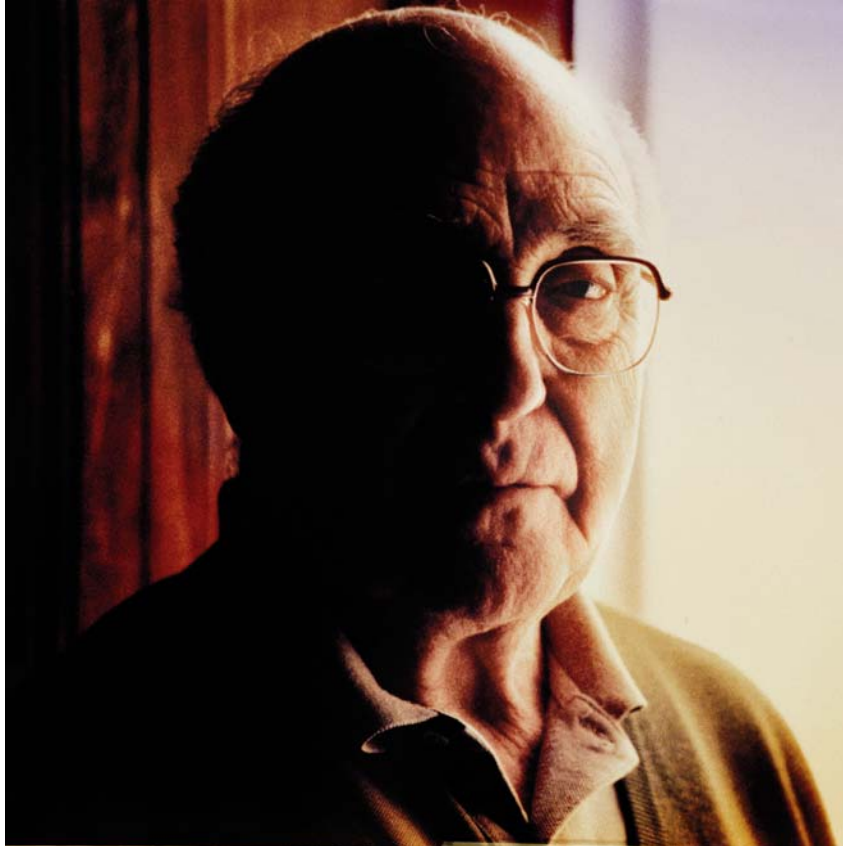

Homenatge a Raimon Roca

“Raimon Roca és posseïdor d’una sèrie de valors difícils de trobar ja avui en dia, d’una sòlida formació acadèmica, (...) fruit en part d’una tradició romàntica, del gust per l’ofici i sobretot per la natura, vivint-la i aplicant-la en un equilibri entre els vells mètodes d’ensenyament i els nous corrents avantguardistes”.

Esteve Prat

Pintor castellarenc i membre de la comissió organitzadora