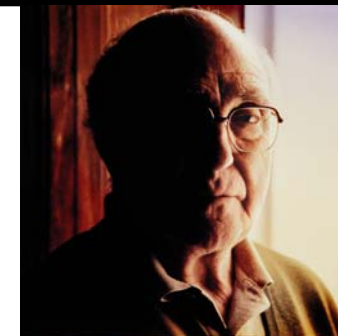

Homenatge a Raimon Roca

Breu biografia

1917 Neix a Vic el 21 d'agost de 1917

1922 La família s'instal·la a Sabadell

1934-1936 Estudis a l'Escola Industrial d'Arts i Oficis de Sabadell

1941 Estudis a l'Escola Superior de Belles Arts Sant Jordi de Barcelona

1941 Primeres exposicions a l'Acadèmia de Belles Arts de Sabadell i a la Pinacoteca de Barcelona

1941-1948 Període de pintura de cavallet

1946 Es casa amb Dolors Roumens, amb qui tindrà tres fills (Mercè el 1947, Pere, el 1949 i Josep M., el 1954) i s'instal·la a Castellar.

1950-1968 Període d'indagacions i tècniques varies

1951-1968 Període de pintura religiosa (església de Begur)

1955 1r premi II Saló Biennal de Belles arts

1959 i 1960 Viatges d'estudis a París

1968-actualitat Nou període de pintura de cavallet

1974-1979 Sotsdirector del Museu d'Art de Sabadell

2002 Rep la Medalla de la Vila de Castellar del Vallès

Al llarg de la seva trajectòria artística ha exposat a diverses sales d'arreu de Catalunya i l'Estat espanyol.