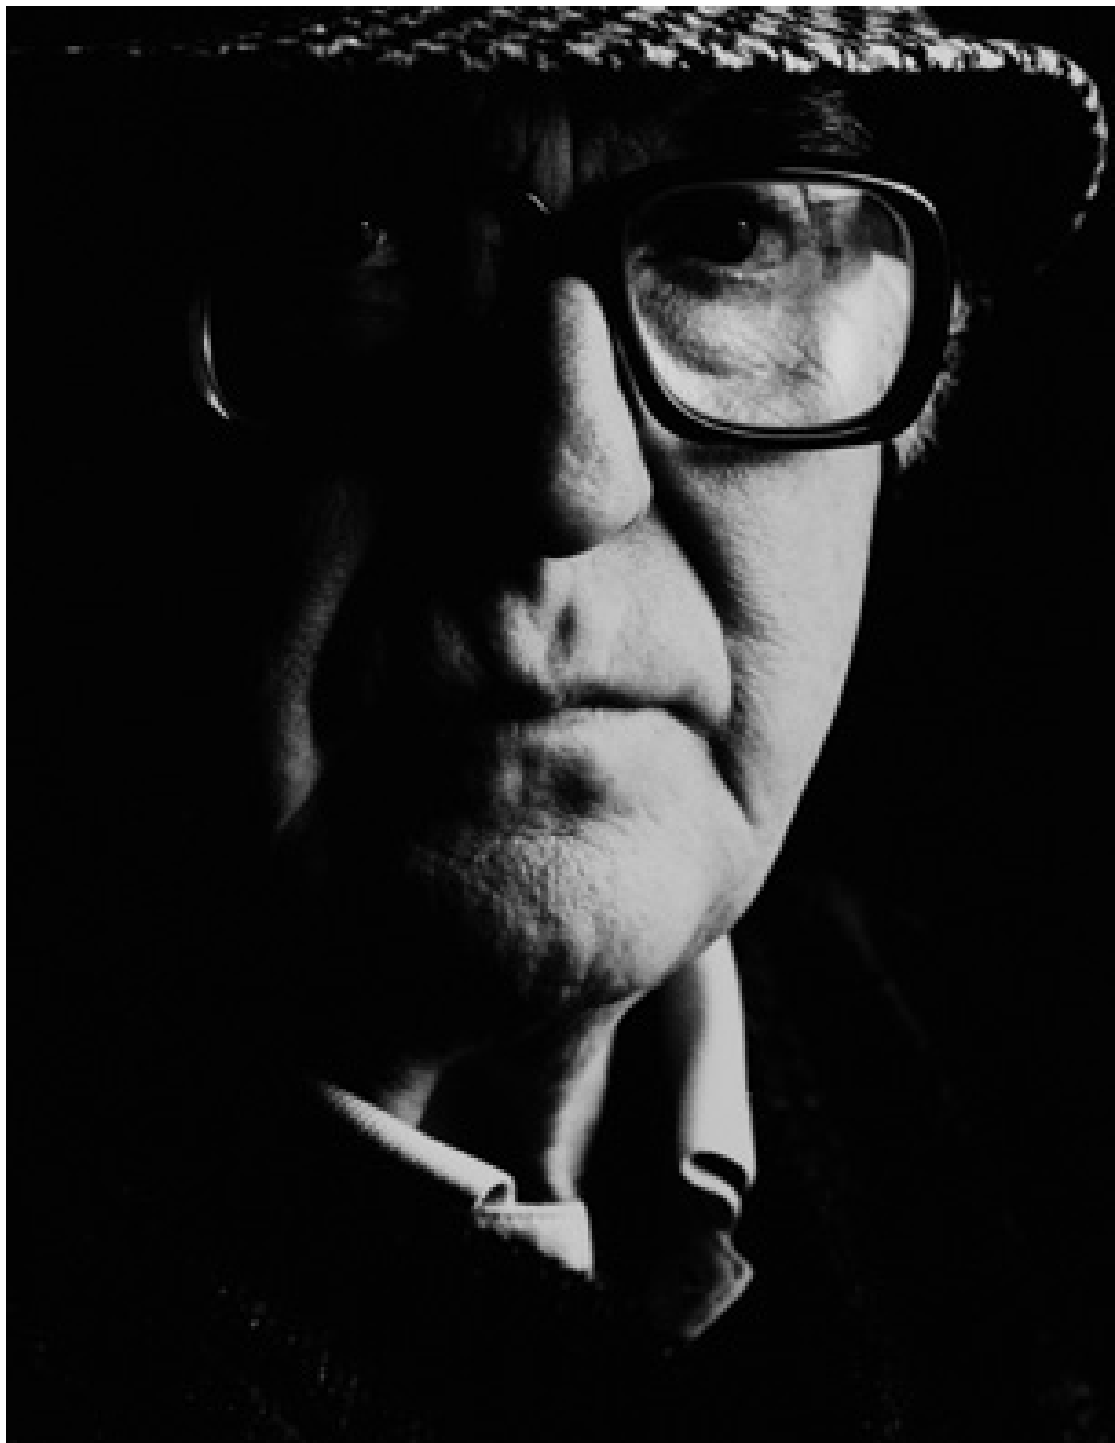

Homenatge a Raimon Roca

Castellar del Vallès
Del 20 d'abril al 13
de maig de 2012

estima
CASTELLAR