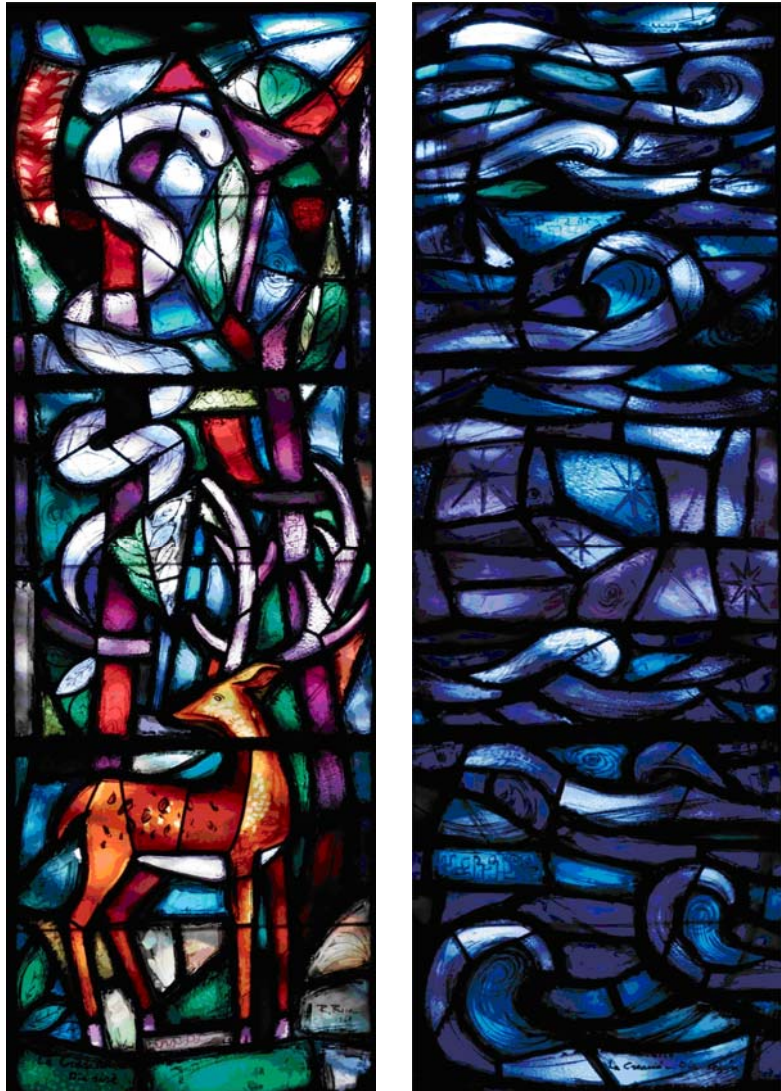

Homenatge a Raimon Roca

Vitralls de la capella de l'Alberg Infantil de Matadepera (1959)

**Església parroquial de St. Esteve de Castellar:
Pintura mural i religiosa**

Reproduccions d'obres de:

- **Capella de l'Alberg Infantil de Matadepera, 1959.** Pintura mural a l'altar (oli i cera) i vitralls.
- **Palau d'Hevia (Oviedo), 1956.** Pintures murals (acrílic). Encàrrec de Pedro Massaveu.