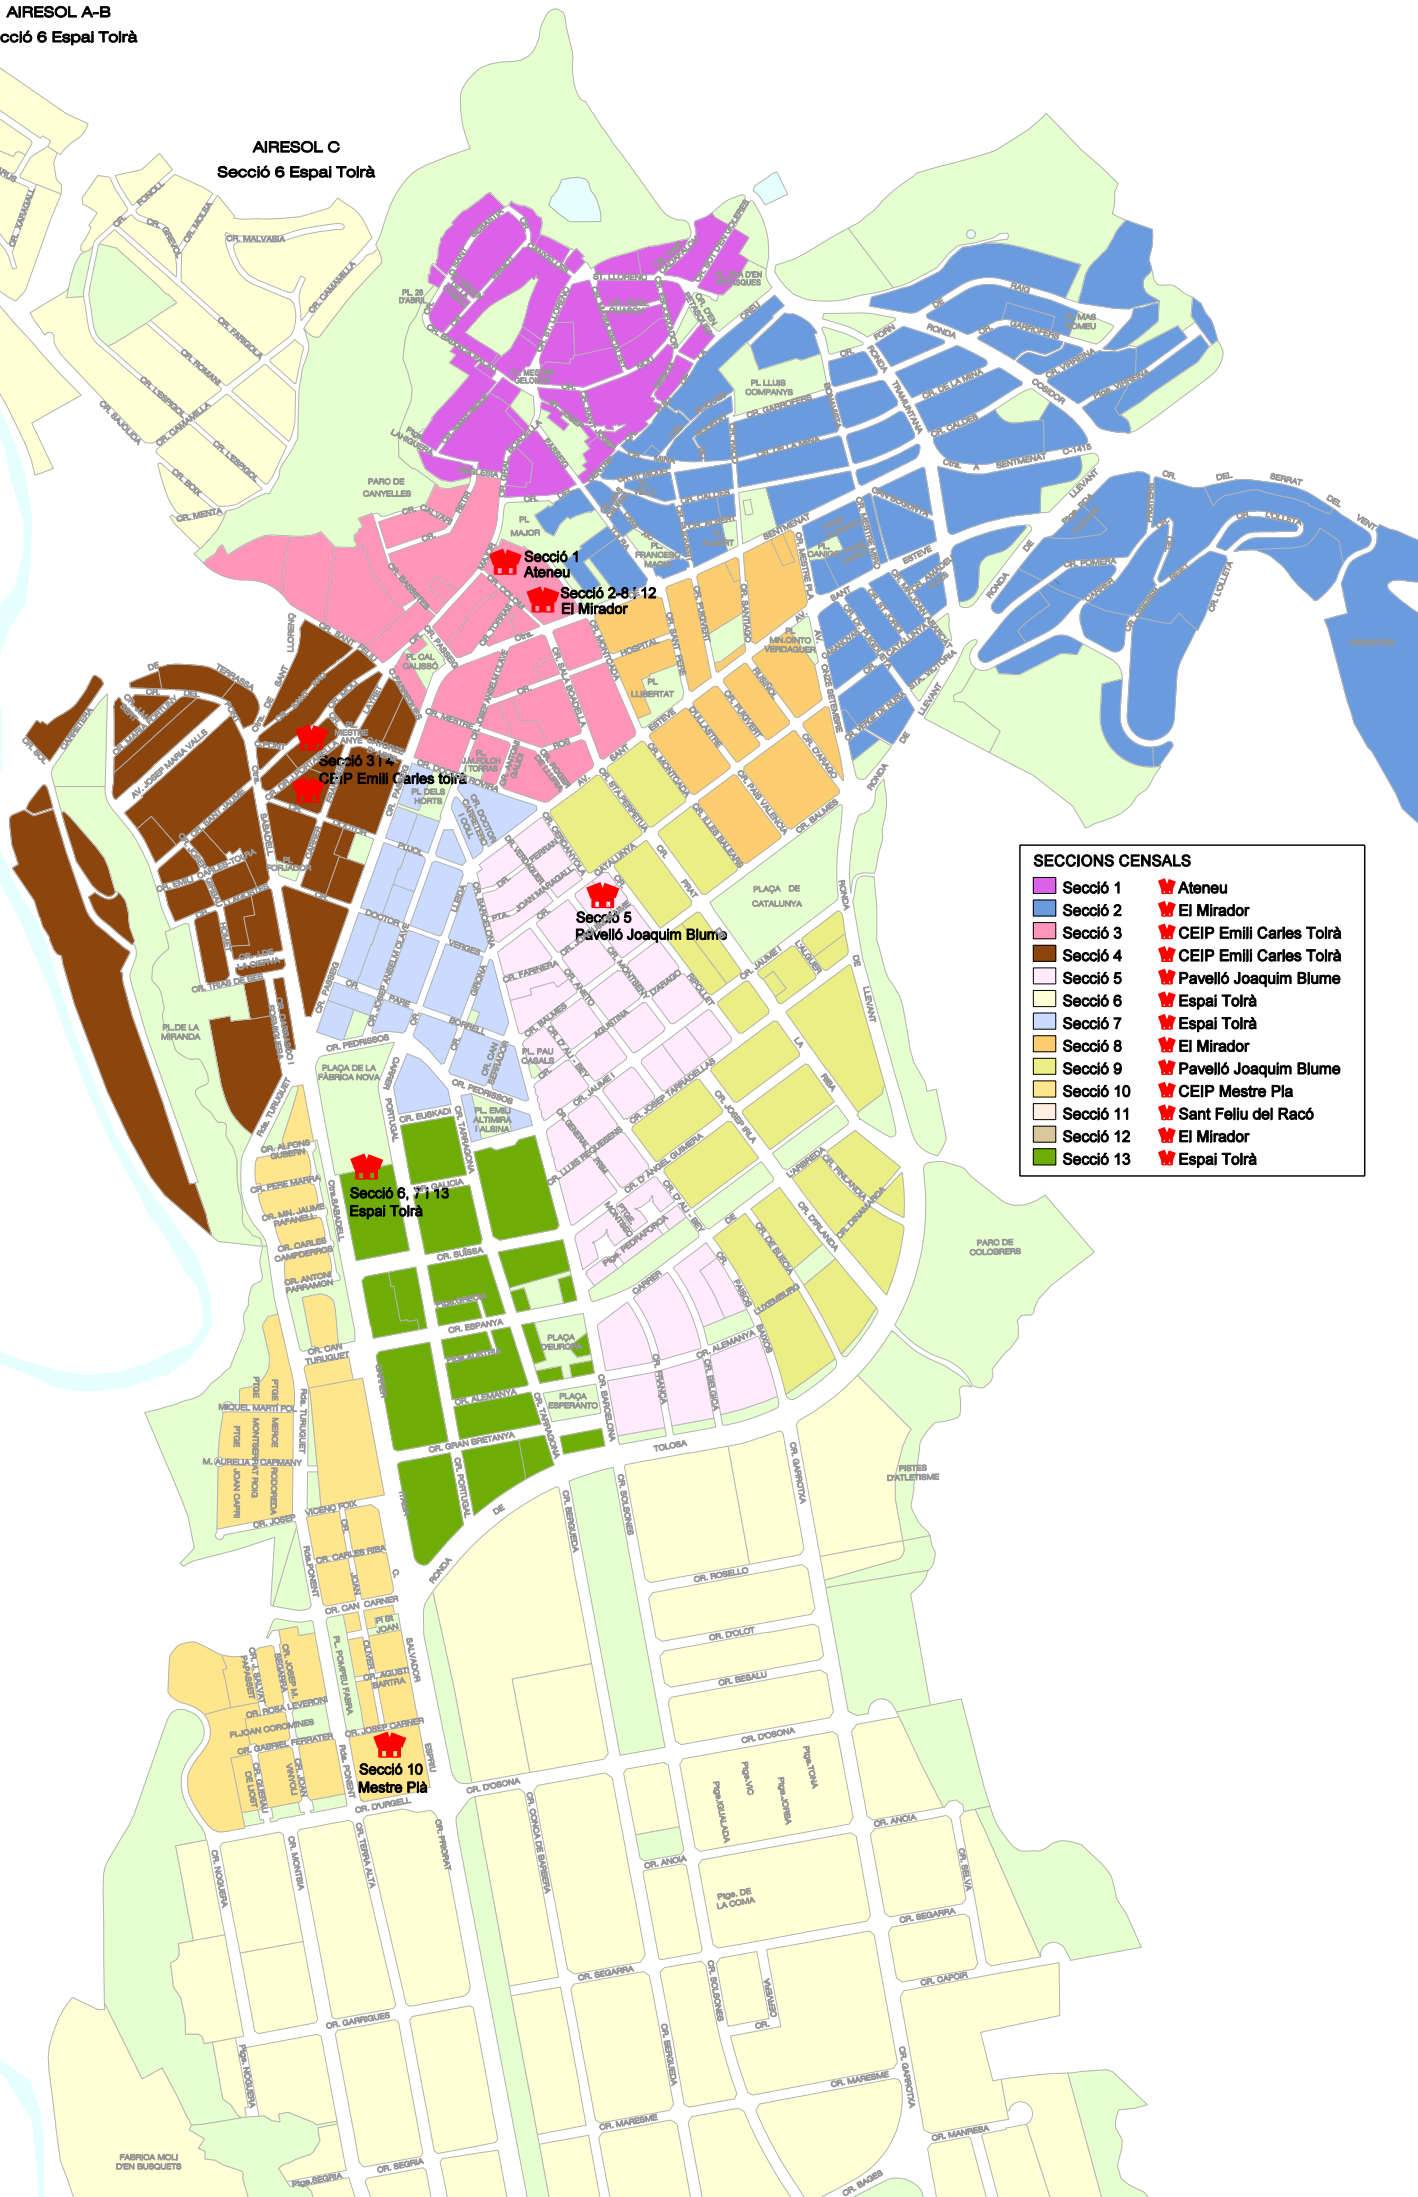

EL BALCÓ DE SANT LLORENÇ  
Secció 12 Ludoteca

AIRE SOL D  
Secció 12 Ludoteca

AIRE SOL A-B  
Secció 6 Espai Tolrà

AIRE SOL C  
Secció 6 Espai Tolrà

EL RACÓ  
Secció 11 St. Feliu

Secció 11  
Sant feliu del Racó

SANT FELIU DEL RACÓ  
Secció 11 St. Feliu

CAN FONT  
Secció 6 Espai Tolrà

CA NAVELLANEDA  
Secció 6 Espai Tolrà

SECCIONS CENSALS	
Secció 1	Ateneu
Secció 2	El Mirador
Secció 3	CEIP Emili Carles Tolrà
Secció 4	CEIP Emili Carles Tolrà
Secció 5	Pavelló Joaquim Blume
Secció 6	Espai Tolrà
Secció 7	Espai Tolrà
Secció 8	El Mirador
Secció 9	Pavelló Joaquim Blume
Secció 10	CEIP Mestre Pla
Secció 11	Sant Feliu del Racó
Secció 12	El Mirador
Secció 13	Espai Tolrà