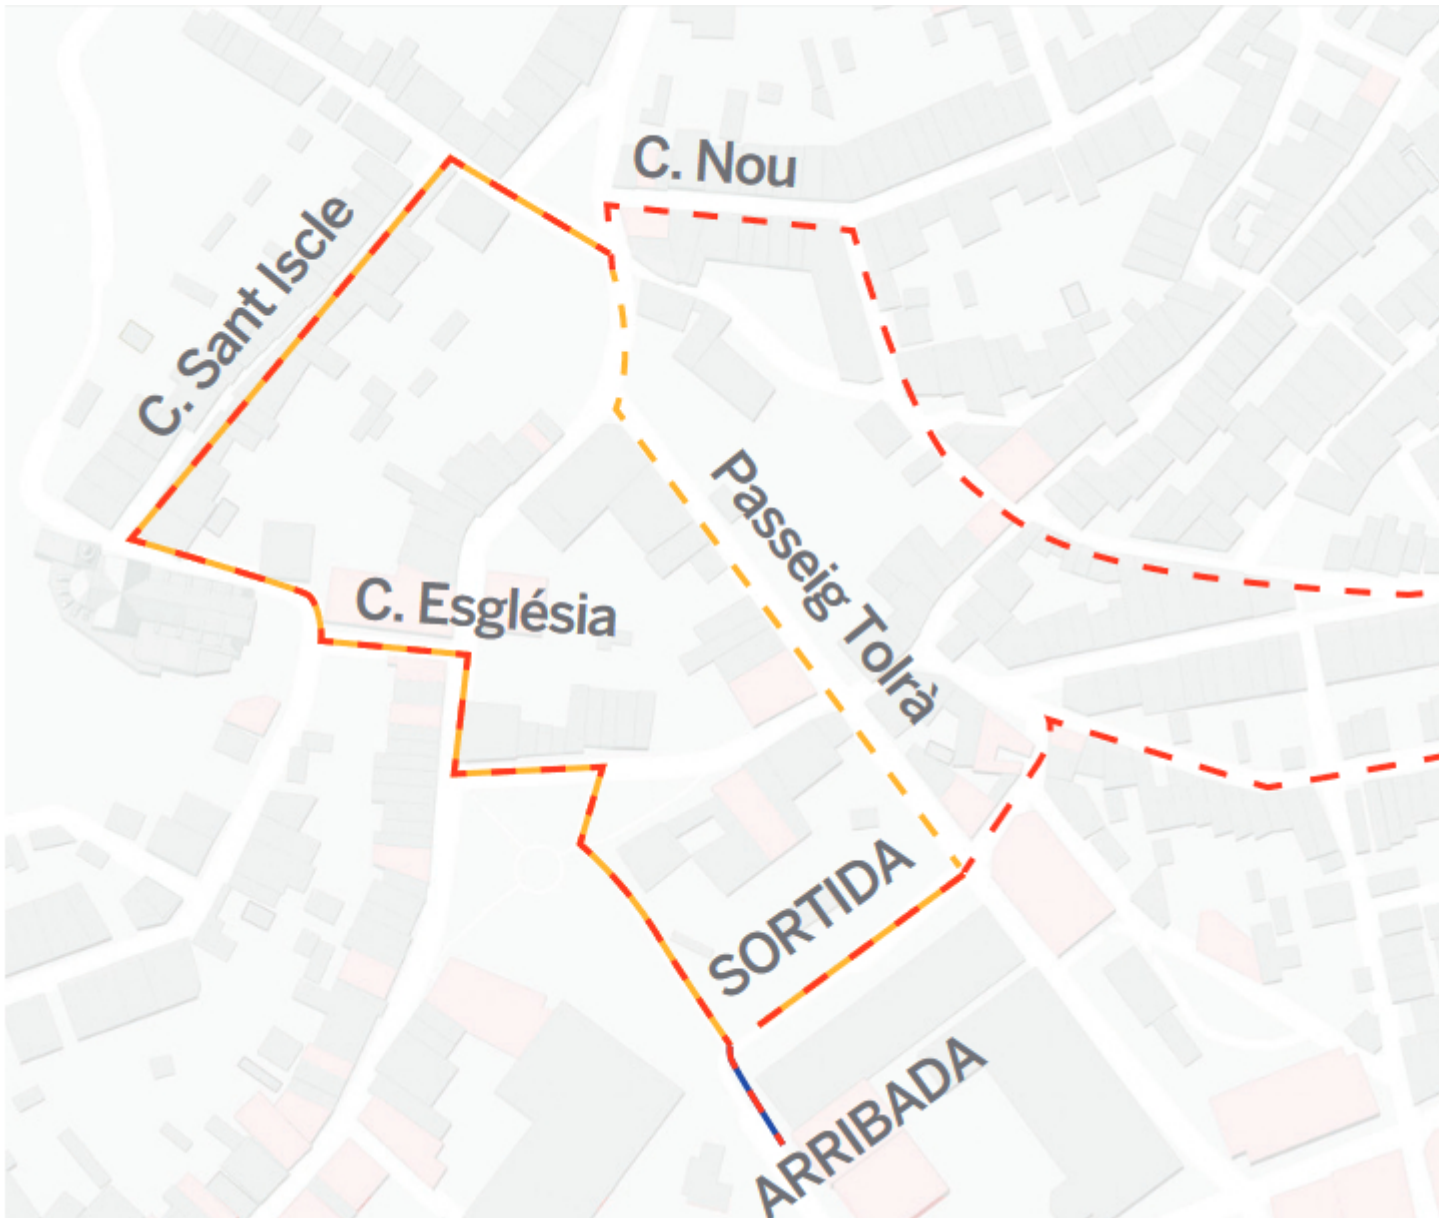

Ajuntament de Castellar del Vallès

Imatge d'una edició anterior de la Cursa Popular
Imatge d'una edició anterior de la Cursa Popular

Dissabte 10 de setembre de 2022

Acte Esportiu

XXXVIII Cursa Popular

Inscripcions gratuïtes a les pistes d'atletisme del 5 al 9 de setembre, de 18.30 a 20.30 h. Es podran fer presencialment o per correu electrònic a l'a/e escola@clubatleticcastellar.cat

Aquest és el recorregut de la Cursa Popular de 2022:

Horari | Diversos horaris

Destinataris | Públc general

Organitza | Club Atlètic Castellà

Lloc | Sortida i arribada a la pl. d'El Mirador

Programa | [Dissabte 10 de setembre](#) i [festa Major de Castellà del Vallès 2022](#)