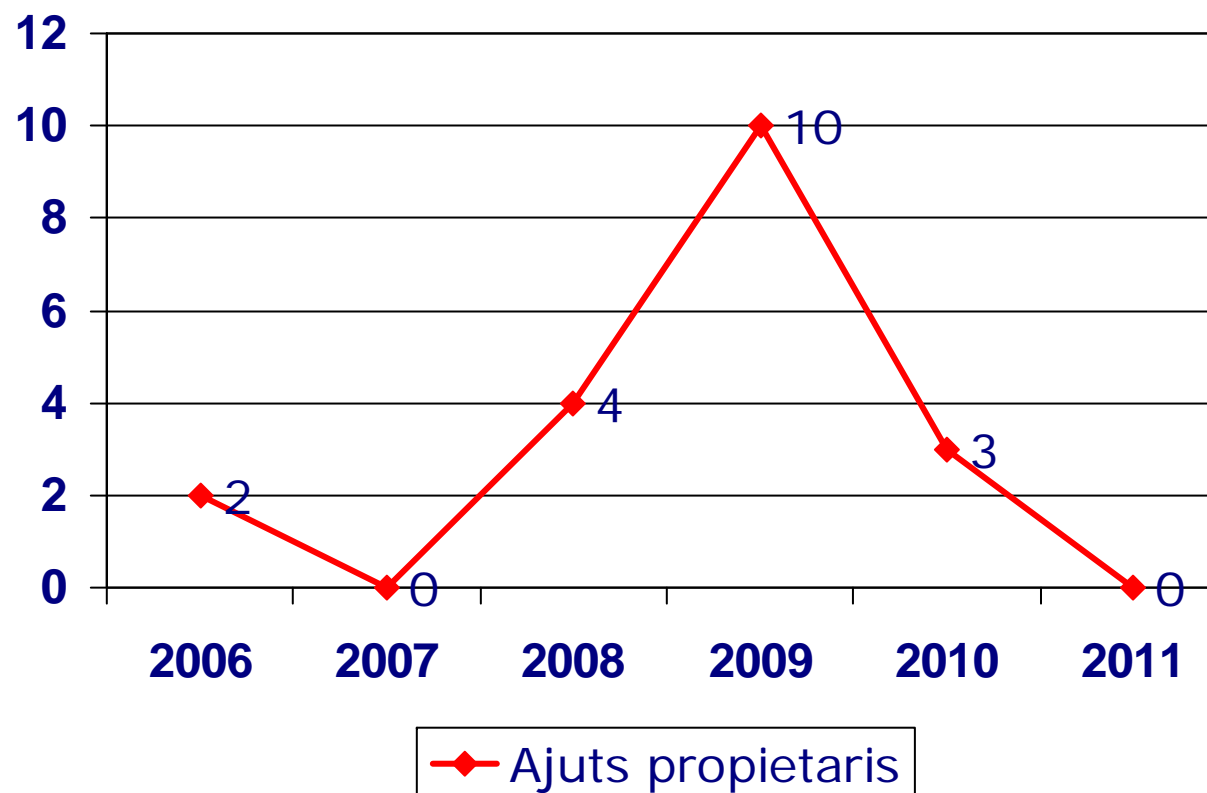

La Generalitat no va obrir el 2011 convocatòria.