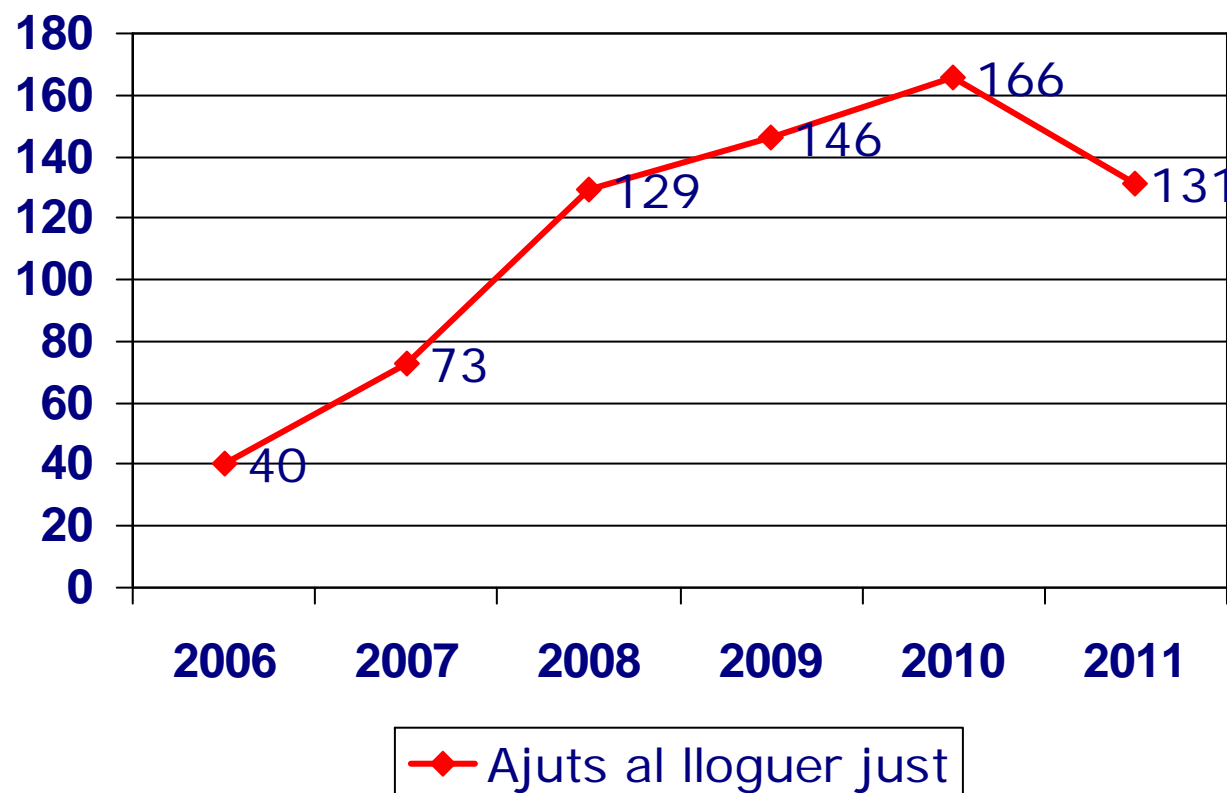

Tramitacions

Habitatges en Borsa: 65

Preu mig lloguer habitatges Borsa de Mediació

El **preu mig** del lloguer dels habitatges de la **Borsa de Mediació** és un **xx% menor** que el preu mig del lloguer **d'habitatges plurifamiliars a Castellar**