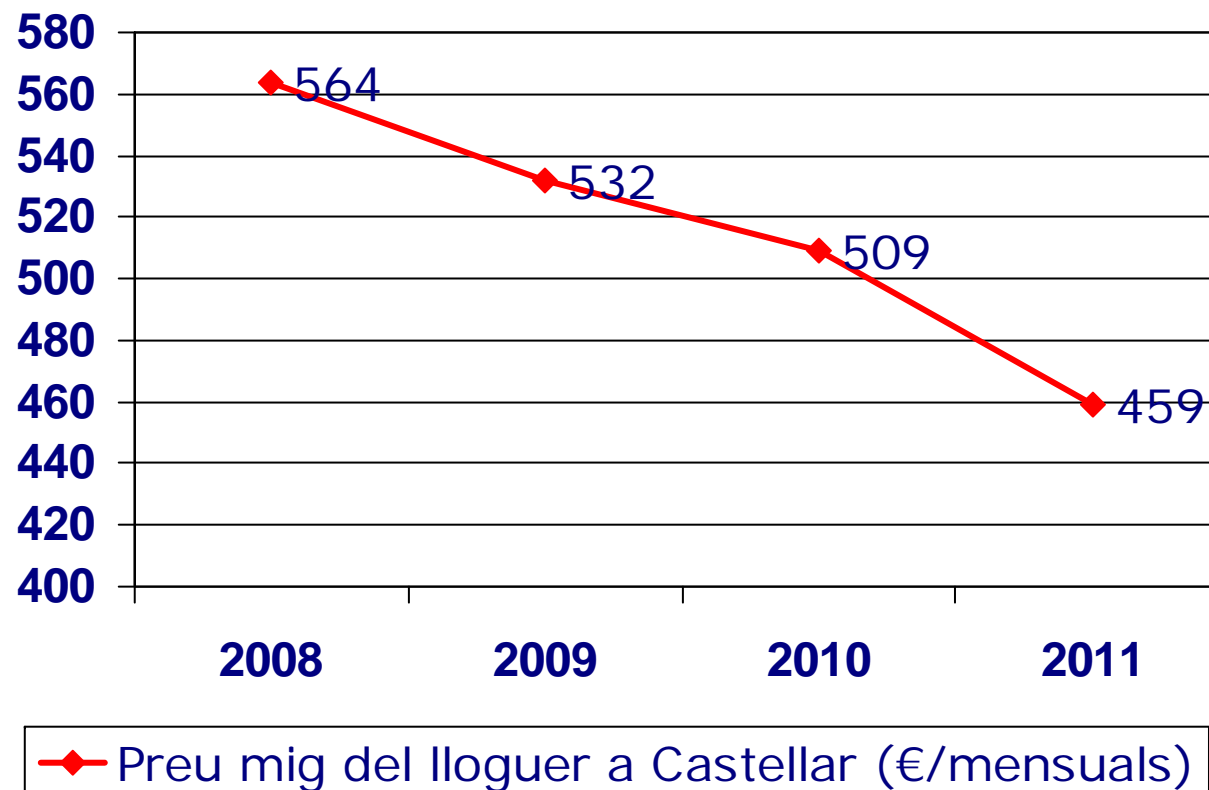

Tramitacions

Habitatges en Borsa: 65

Preu mig lloguer habitatges Borsa de Mediació

El **preu mig** del lloguer dels habitatges de la **Borsa de Mediació** és un **xx% menor** que el preu mig del lloguer **d'habitatges plurifamiliars a Castellar**