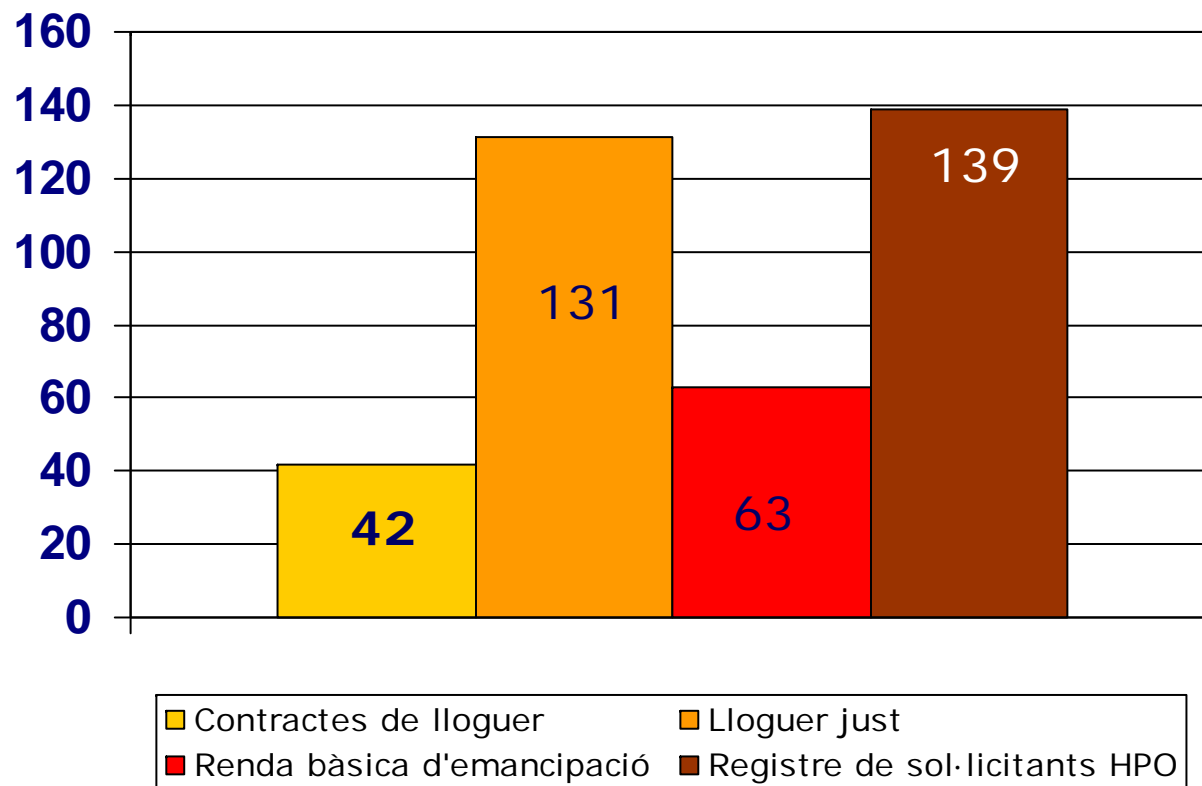

Tramitacions

Habitatges en Borsa: 65

Preu mig lloguer habitatges Borsa de Mediació

El **preu mig** del lloguer dels habitatges de la **Borsa de Mediació** és un **xx% menor** que el preu mig del lloguer **d'habitatges plurifamiliars a Castellar**