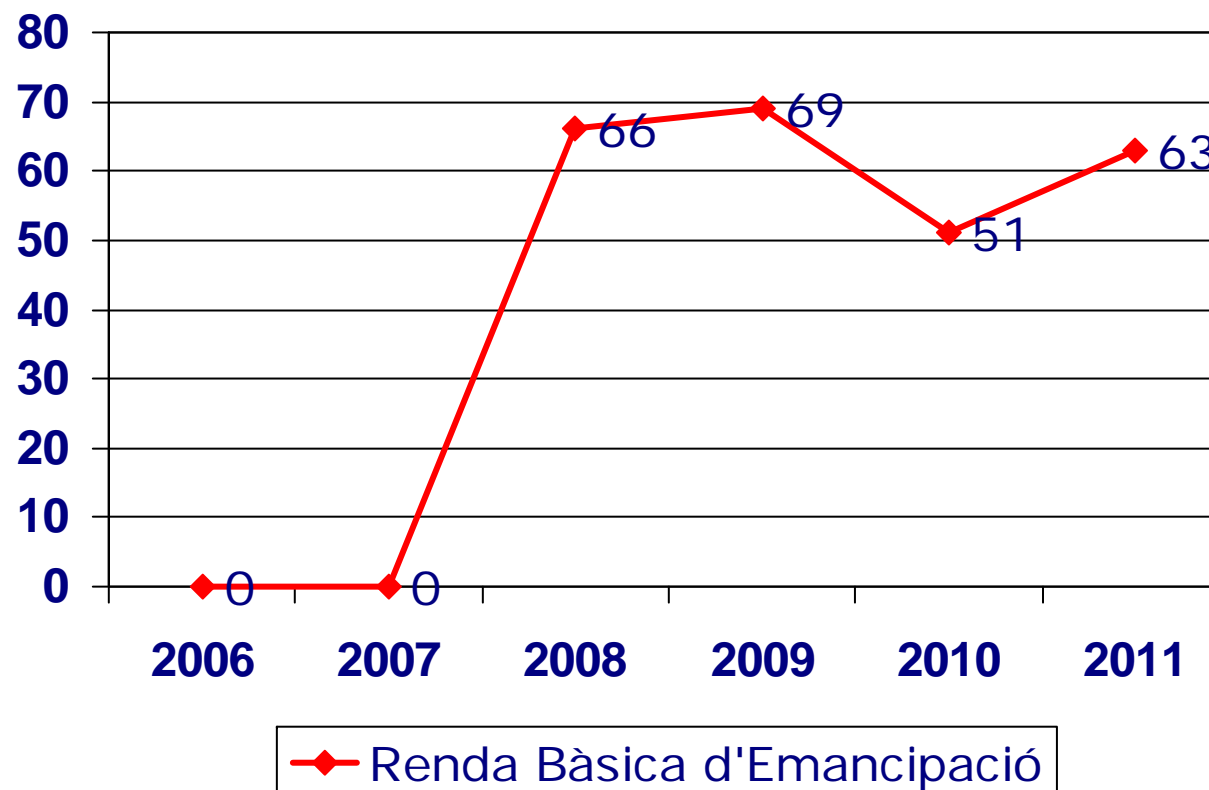

La Generalitat no va obrir el 2011 convocatòria a nous sol·licitants