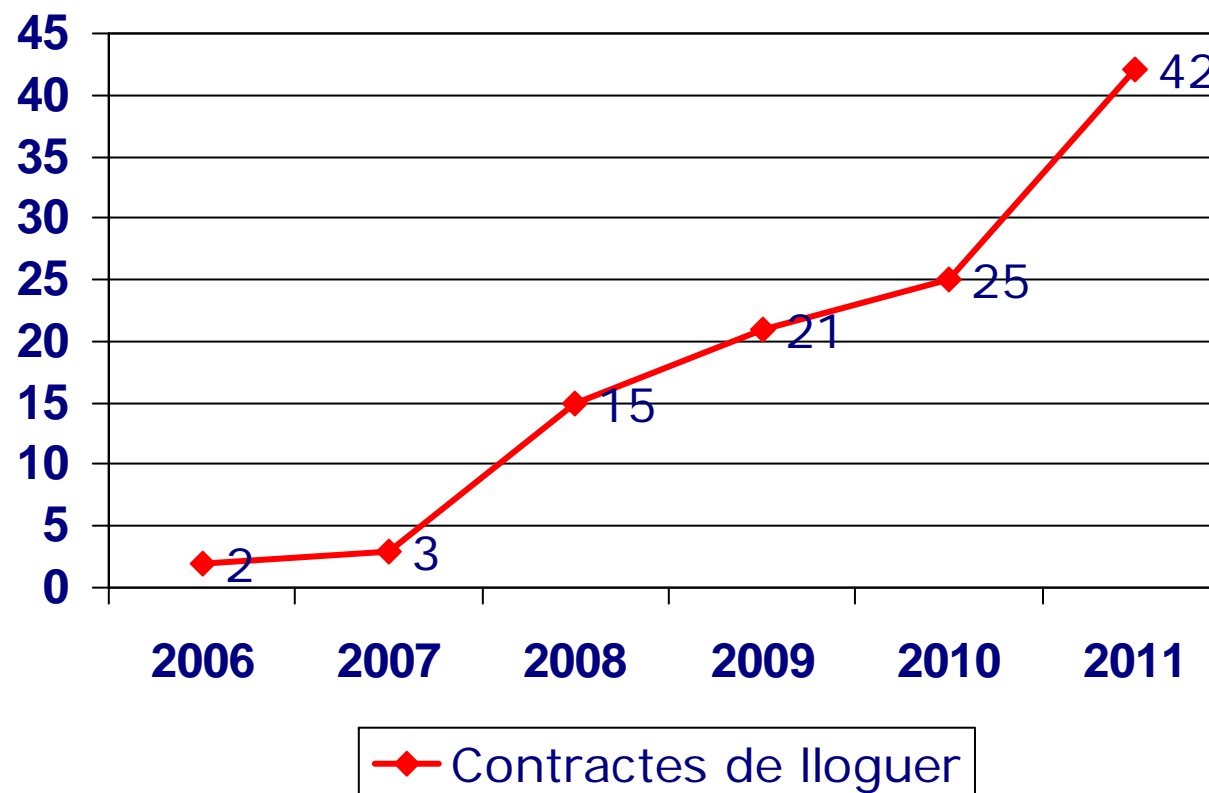

Tramitacions

Habitatges en Borsa: 65

Preu mig lloguer habitatges Borsa de Mediació

El **preu mig** del lloguer dels habitatges de la **Borsa de Mediació** és un **xx% menor** que el preu mig del lloguer **d'habitatges plurifamiliars a Castellar**